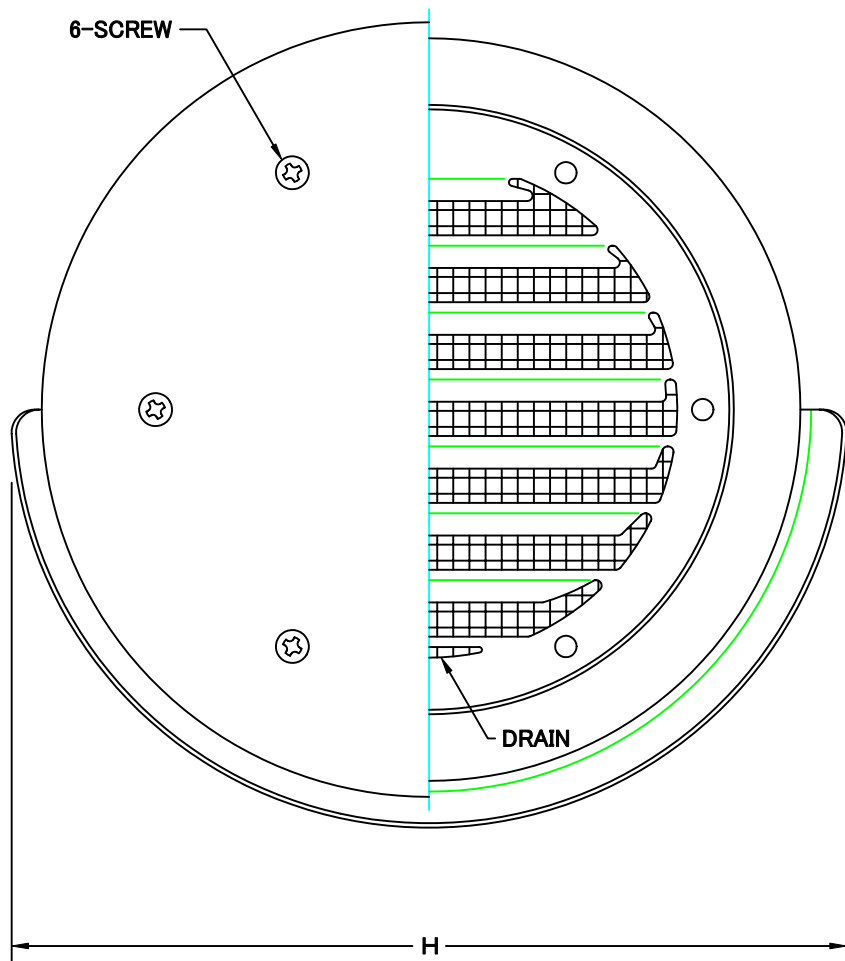

TITLE

《 MESH種類 》  
3MESH ・ 5MESH ・ 10MESH

SIZE	A	B	D	E	F	H	DUCT SIZE	Q'TTY
SXU 125MN	120	173	45	50	20	190	# 5(φ 125)	
SXU 150MN	145	207	65	53	23	224	# 6(φ 150)	
SXU 175MN	170	258	65	64	25	252	# 7(φ 175)	
SXU 200MN	195	258	75	64	25	278	# 8(φ 200)	
SXU 250MN	245	326	75	64	25	352	#10(φ 250)	
SXU 300MN	295	380	75	64	25	400	#12(φ 300)	

材質	ALUMINUM , 1.0t	
表面仕上	銀色アルマイト加工	
図面名称	アルミ製金網付ワイド水切付薄型フラットフード (大口径タイプ)	型式 SXU-MN
承認	検図	製図
H. T	H. K	H. A
設計	K. N	
尺度	FREE	
作成日	2005・10・01	
図番	SI058049S	

SEIHO

西邦工業株式会社