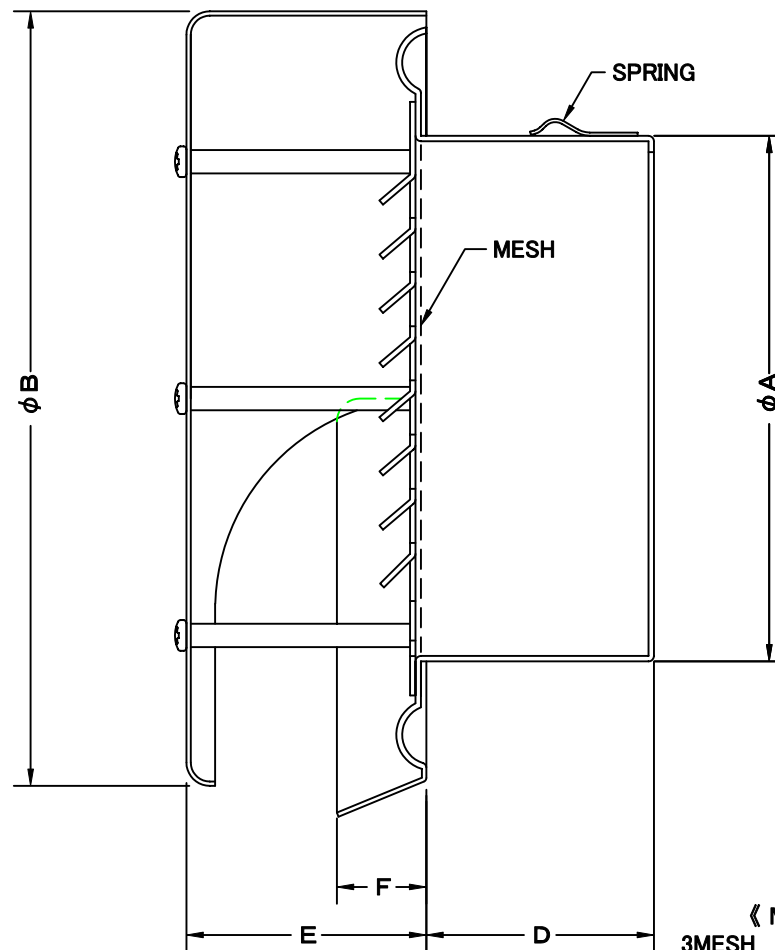

TITLE

《 MESH種類 》  
3MESH ・ 5MESH ・ 10MESH

SIZE	A	B	D	E	F	H	DUCT SIZE	Q'TTY
SXU 125MN	120	173	45	50	20	190	# 5(φ 125)	
SXU 150MN	145	207	65	53	23	224	# 6(φ 150)	
SXU 175MN	170	258	65	64	25	252	# 7(φ 175)	
SXU 200MN	195	258	75	64	25	278	# 8(φ 200)	
SXU 250MN	245	326	75	64	25	352	#10(φ 250)	
SXU 300MN	295	380	75	64	25	400	#12(φ 300)	

材質	ALUMINUM , 1.0t	
表面仕上	銀色アルマイト加工	
図面名称	アルミ製金網付ワイド水切付薄型フラットフード (大口径タイプ)	型式 SXU-MN
承認	検図	製図
H. T	H. K	H. A
設計	K. N	
尺度	FREE	
作成日	2005・10・01	
図番	SI058049S	

SEIHO

西邦工業株式会社