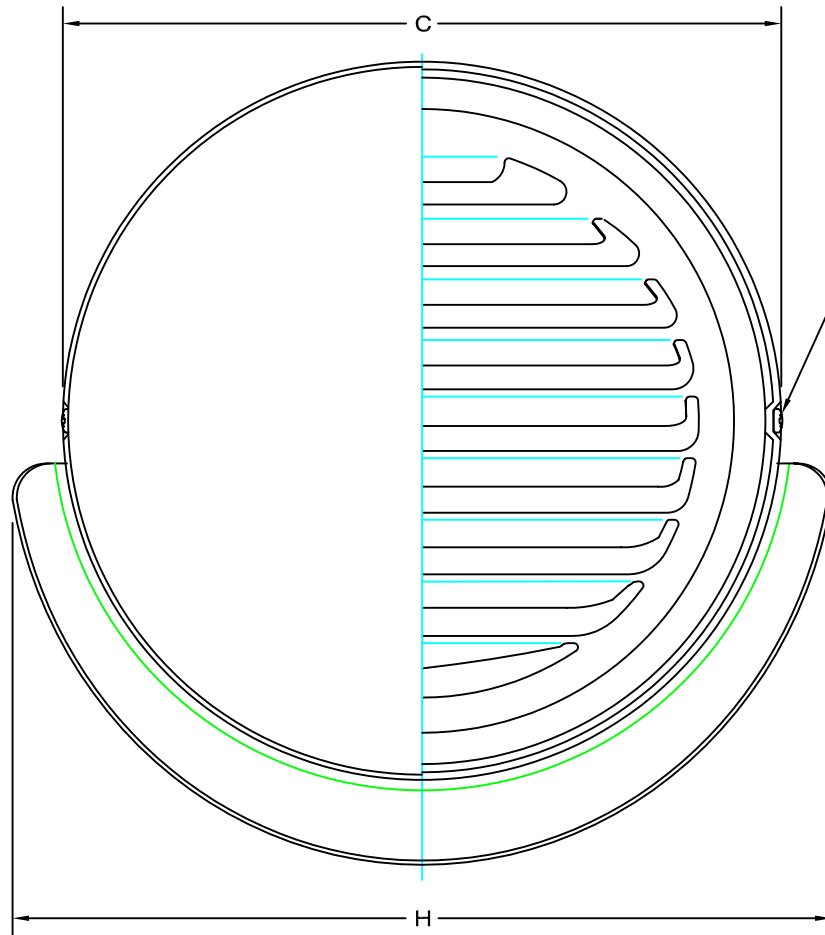

TITLE

SIZE	A	B	C	D	E	H	DUCT SIZE	Q'TTY
SXU 75RMS	72	142	143	48	55	173	# 3(φ 75)	
SXU 100RMS	97	142	143	48	55	173	# 4(φ 100)	
SXU 125RMS	122	193	194	70	55	226	# 5(φ 125)	
SXU 150RMS	147	193	194	70	60	226	# 6(φ 150)	
SXU 175RMS	170	249	250	78	65	290	# 7(φ 175)	
SXU 200RMS	195	249	250	78	80	290	# 8(φ 200)	

材質	SUS 304 , 0. 5t							
表面仕上	シルバー焼付塗装仕上げ							
図面名称	ステンレス製ワイド水切付薄型フラットフード						型式	SXU-RMS
	承認	検図	製図	設計	尺度	FREE	図番	RA582000S
		S. M		作成日	2008.05.15			

SEIHO

西邦工業株式会社