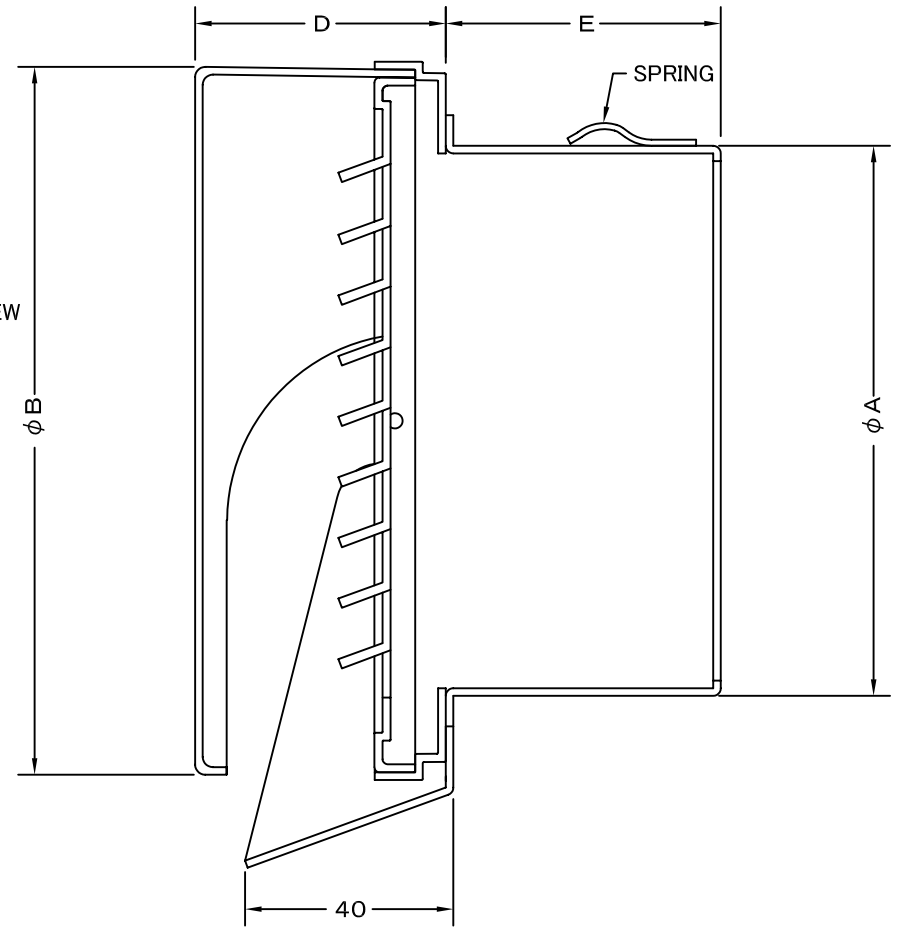

TITLE

SIZE	A	B	C	D	E	H	DUCT SIZE	Q'TTY
SXU 75RMS	72	142	143	48	55	173	# 3(φ 75)	
SXU 100RMS	97	142	143	48	55	173	# 4(φ 100)	
SXU 125RMS	122	193	194	70	55	226	# 5(φ 125)	
SXU 150RMS	147	193	194	70	60	226	# 6(φ 150)	
SXU 175RMS	170	249	250	78	65	290	# 7(φ 175)	
SXU 200RMS	195	249	250	78	80	290	# 8(φ 200)	

材質	SUS 304 , 0. 5t							
表面仕上	シルバー焼付塗装仕上げ							
図面名称	ステンレス製ワイド水切付薄型フラットフード						型式	SXU-RMS
	承認	検図	製図	設計	尺度	FREE	図番	RA582000S
		S. M		作成日	2008.05.15			

SEIHO

西邦工業株式会社