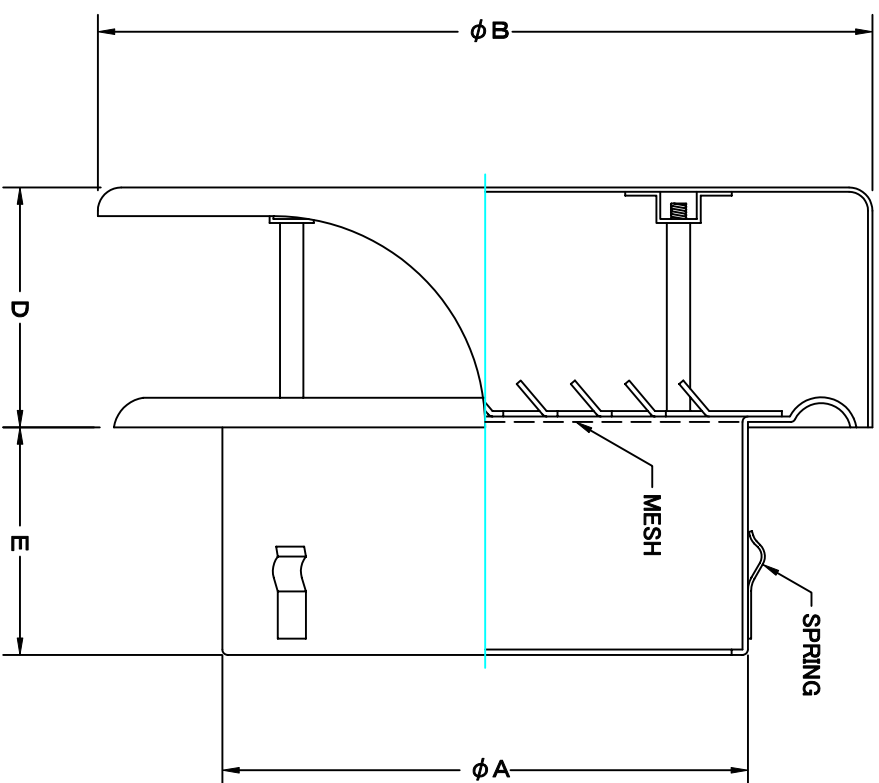

TITLE

《 MESH種類 》

3MESH ・ 5MESH ・ 10MESH

SIZE	A	B	D	E	DUCT SIZE	Q'TTY
SXU 75SN	72	148	45	45	# 3(ϕ 75)	
SXU 100SN	97	148	45	45	# 4(ϕ 100)	
SXU 125SN	122	207	55	46	# 5(ϕ 125)	
SXU 150SN	147	207	55	51	# 6(ϕ 150)	
SXU 175SN	170	259	65	66	# 7(ϕ 175)	
SXU 200SN	195	259	65	75	# 8(ϕ 200)	

材 質 SUS 304 , 0. 5t

表面仕上 シルバー焼付塗装仕上ゲ

図面名称 ステンレス製金網付薄型フラットフード

型 式 SXU-SN

承認 検図 製図 設計 尺 度

H. T H. K H. A K. N
作 日 2005-10-01

FREE

図 番