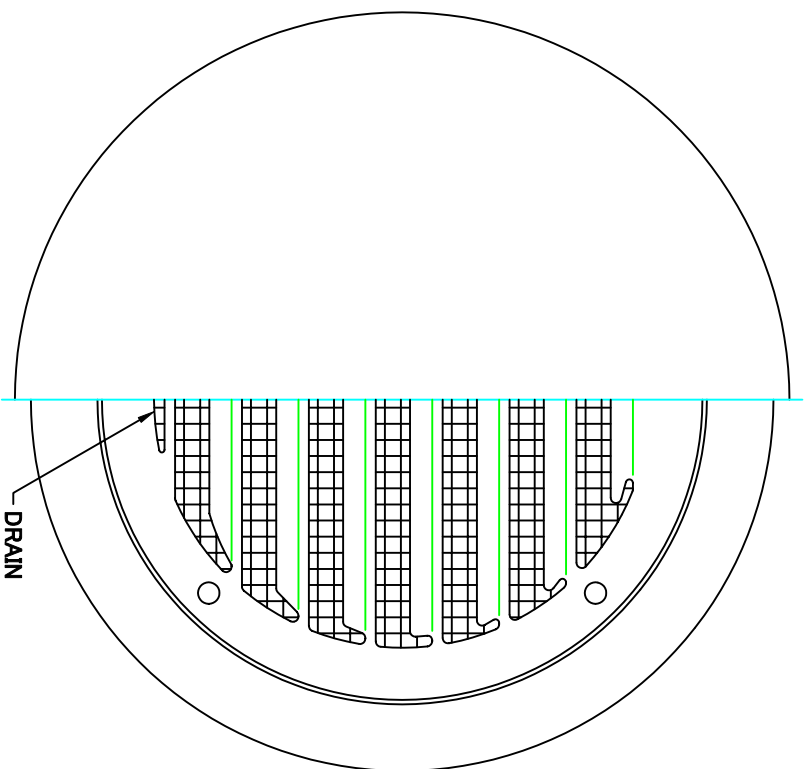

TITLE

《 MESH種類 》

3MESH ・ 5MESH ・ 10MESH

SIZE	A	B	D	E	DUCT SIZE	Q'TTY
SXU 75SN	72	148	45	45	# 3(ϕ 75)	
SXU 100SN	97	148	45	45	# 4(ϕ 100)	
SXU 125SN	122	207	55	46	# 5(ϕ 125)	
SXU 150SN	147	207	55	51	# 6(ϕ 150)	
SXU 175SN	170	259	65	66	# 7(ϕ 175)	
SXU 200SN	195	259	65	75	# 8(ϕ 200)	

材 質 SUS 304 , 0. 5t

表面仕上 シルバー焼付塗装仕上ゲ

図面名称 ステンレス製金網付薄型フラットフード

型 式 SXU-SN

承認 検図 製図 設計 尺 度

H. T H. K H. A K. N
作 日 2005-10-01

FREE

図 番