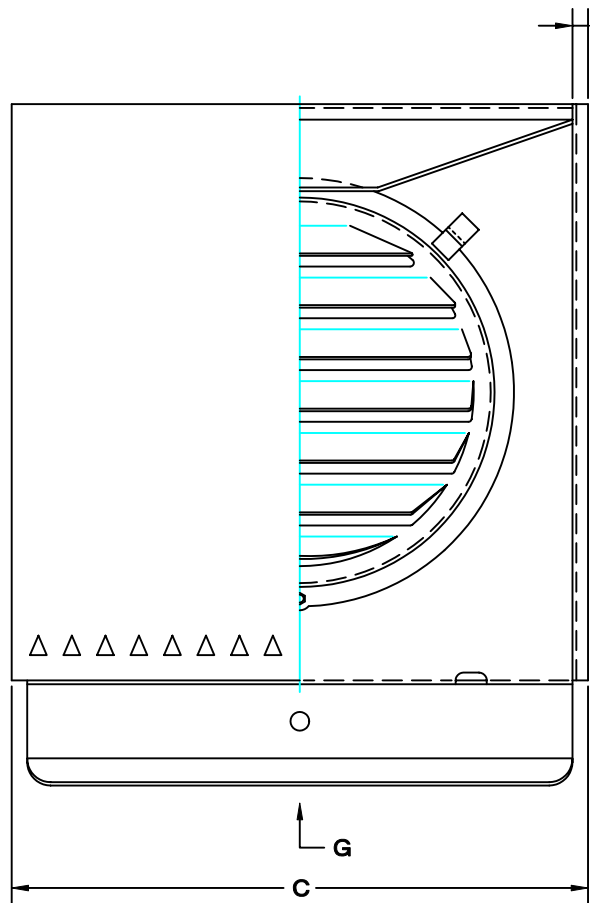

TITLE

G矢視図

SIZE	A	B	C	D	E	F	H	DUCT SIZE	Q'TTY
TFX 100SBL	97	215	192	120	45	10	6	#4(φ100)	
TFX 125SBL	122	250	227	135	45	10	6	#5(φ125)	
TFX 150SBL	147	250	227	135	50	10	6	#6(φ150)	

材質	SUS 304 , 0.5t		
表面仕上	シルバー焼付塗装仕上ゲ		
図面名称	ステンレス製耐外風型パイプフード (BL認定品)	型式	TFX-SBL
承認	検図	製図	設計
		H. A	
尺 度	FREE	図 番	BA043000S
作 成 日			