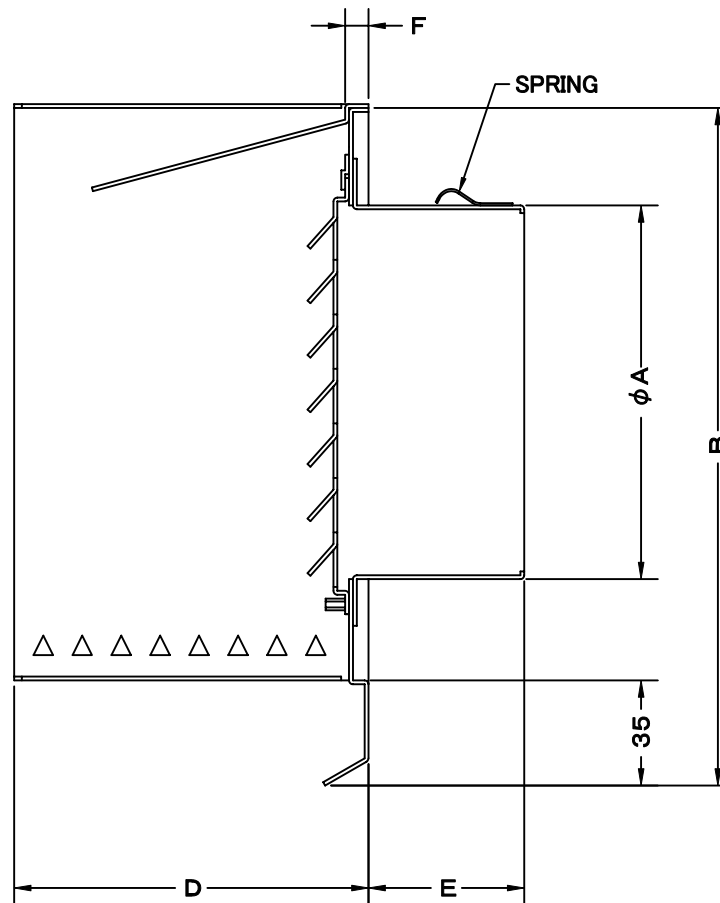

TITLE

G矢視図

SIZE	A	B	C	D	E	F	H	DUCT SIZE	Q'TTY
TFX 100SBL	97	215	192	120	45	10	6	#4(φ100)	
TFX 125SBL	122	250	227	135	45	10	6	#5(φ125)	
TFX 150SBL	147	250	227	135	50	10	6	#6(φ150)	

材質	SUS 304 , 0.5t		
表面仕上	シルバー焼付塗装仕上ゲ		
図面名称	ステンレス製耐外風型パイプフード (BL認定品)	型式	TFX-SBL
承認	検図	製図	設計
		H. A	
尺 度	FREE	図 番	BA043000S
作 成 日			