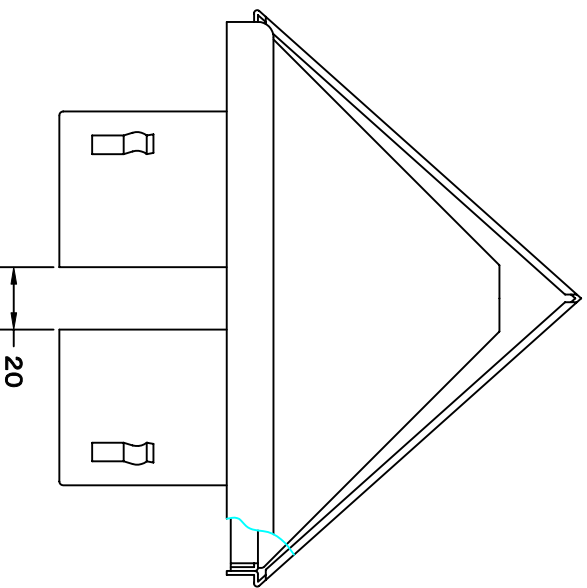

《 MESH種類 》

3MESH ・ 5MESH ・ 10MESH

材 質 SUS 304 , 0. 5t

表面仕上 シルバー焼付塗装仕上ゲ

図 面 名 称 ステンス製金網付上下吹抜型パイプフード
(二管路管用) 型 式 TFXK 125SN

承認	検図	製図	設計	尺 寸	図 番
H. T	H. K	H. A	K. N	度 数	SA043047S
作 成 日 2005-10-01					FREE

西邦工業株式会社