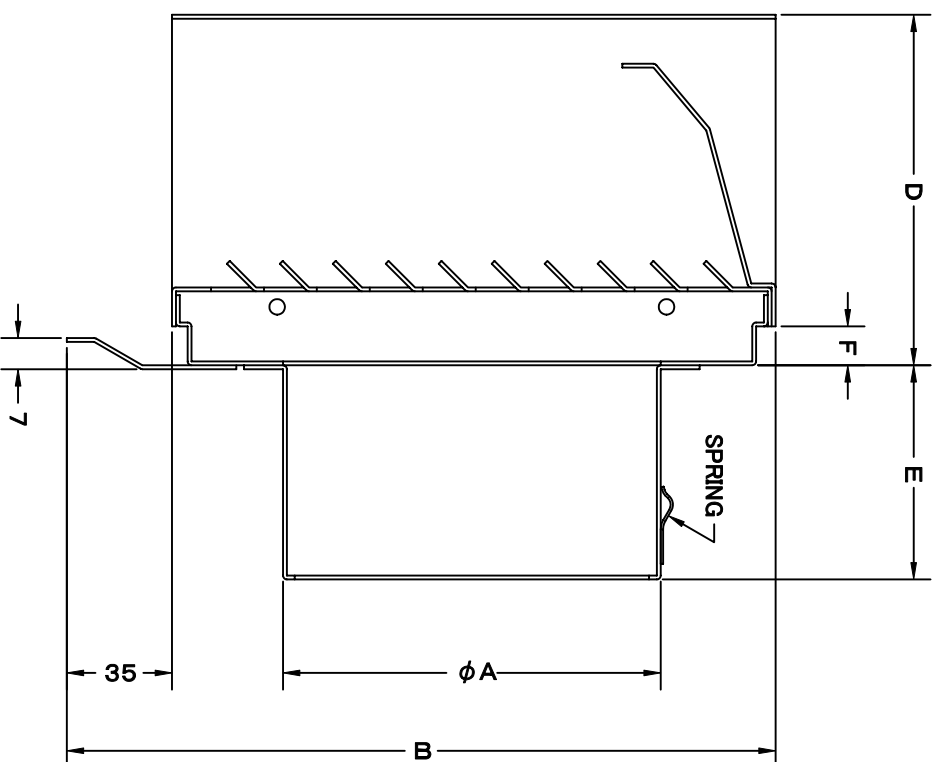

TITLE

SIZE	A	B	C	D	E	F	DUCT SIZE	Q'TTY
UFX 100S	97	190	200	100	55	10	# 4( $\phi$ 100)	
UFX 150S	147	240	252	120	60	10	# 6( $\phi$ 150)	

材 質	SUS 304 , 0.5t
表面仕上	シルバー焼付塗装仕上ゲ
図 面 名 称	ステンレス製上下吹抜型ハイバーストード
型 式	UFX-S
承認 検図 製図 設計	H. T H. K H. A K. N
尺 寸	FREE
度 数	2005-10-01
図 番	SA045000A