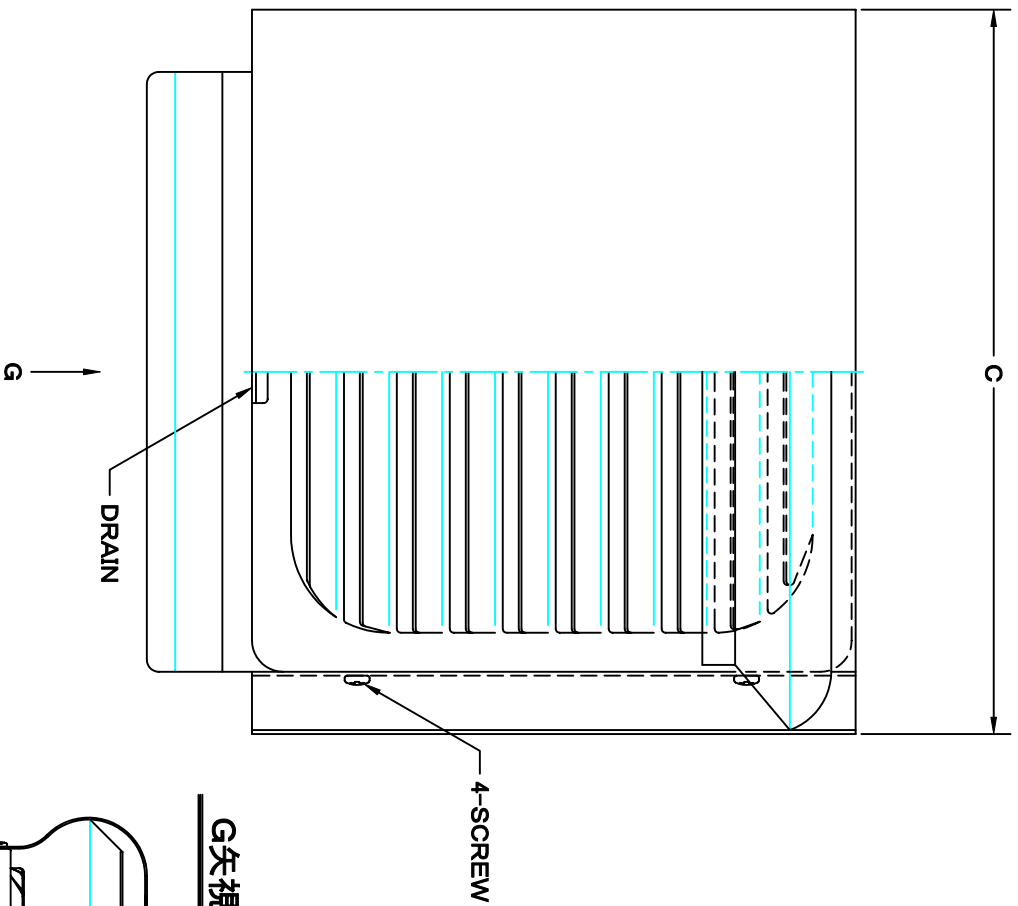

TITLE

SIZE	A	B	C	D	E	F	DUCT SIZE	Q'TTY
UFX 100S	97	190	200	100	55	10	# 4( $\phi$ 100)	
UFX 150S	147	240	252	120	60	10	# 6( $\phi$ 150)	

材 質	SUS 304 , 0.5t
表面仕上	シルバー焼付塗装仕上ゲ
図 面 名 称	ステンレス製上下吹抜型ハイバーストード
型 式	UFX-S
承認 検図 製図 設計	H. T H. K H. A K. N
尺 寸	FREE
度 数	2005-10-01
図 番	SA045000A