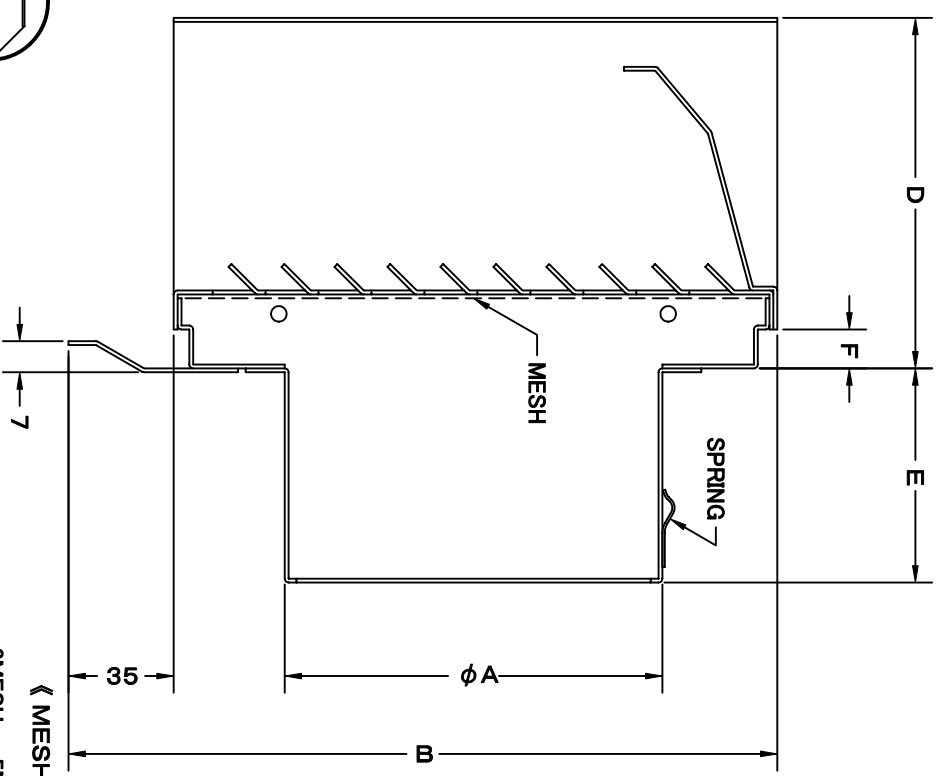

TITLE

G矢视图

《 MESH種類 》
3MESH · 5MESH · 10MESH

SIZE	A	B	C	D	E	F	DUCT SIZE	Q'TTY
UFX 100SN	97	190	200	100	55	10	# 4(φ100)	
UFX 150SN	147	240	252	120	60	10	# 6(φ150)	

材質	SUS 304 , 0.5t
表面仕上	シルバークロム焼付塗装仕上ゲ
図面名称	ステンレス製金網付上下吹抜型バイパスフード
承認	検図 製図 設計
H. T	H. K H. A K. N
尺	度
FREE	2005-10-01
図番	SA045040A
型式	UFX-SN