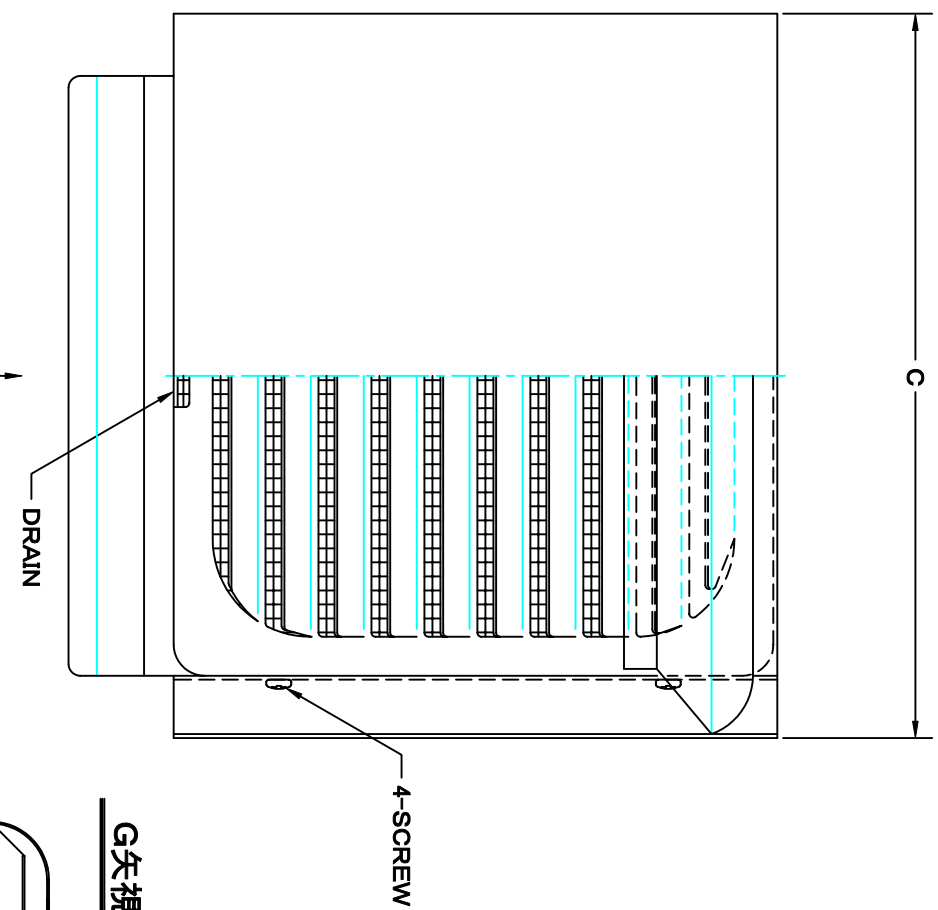

TITLE

G矢视图

《 MESH種類 》
3MESH · 5MESH · 10MESH

SIZE	A	B	C	D	E	F	DUCT SIZE	Q'TTY
UFX 100SN	97	190	200	100	55	10	# 4(φ100)	
UFX 150SN	147	240	252	120	60	10	# 6(φ150)	

材質	SUS 304 , 0.5t
表面仕上	シルバークロム焼付塗装仕上ゲ
図面名称	ステンレス製金網付上下吹抜型バイパスフード
承認	検図 製図 設計
H. T	H. K H. A K. N
尺	度
FREE	2005-10-01
図番	SA045040A
型式	UFX-SN