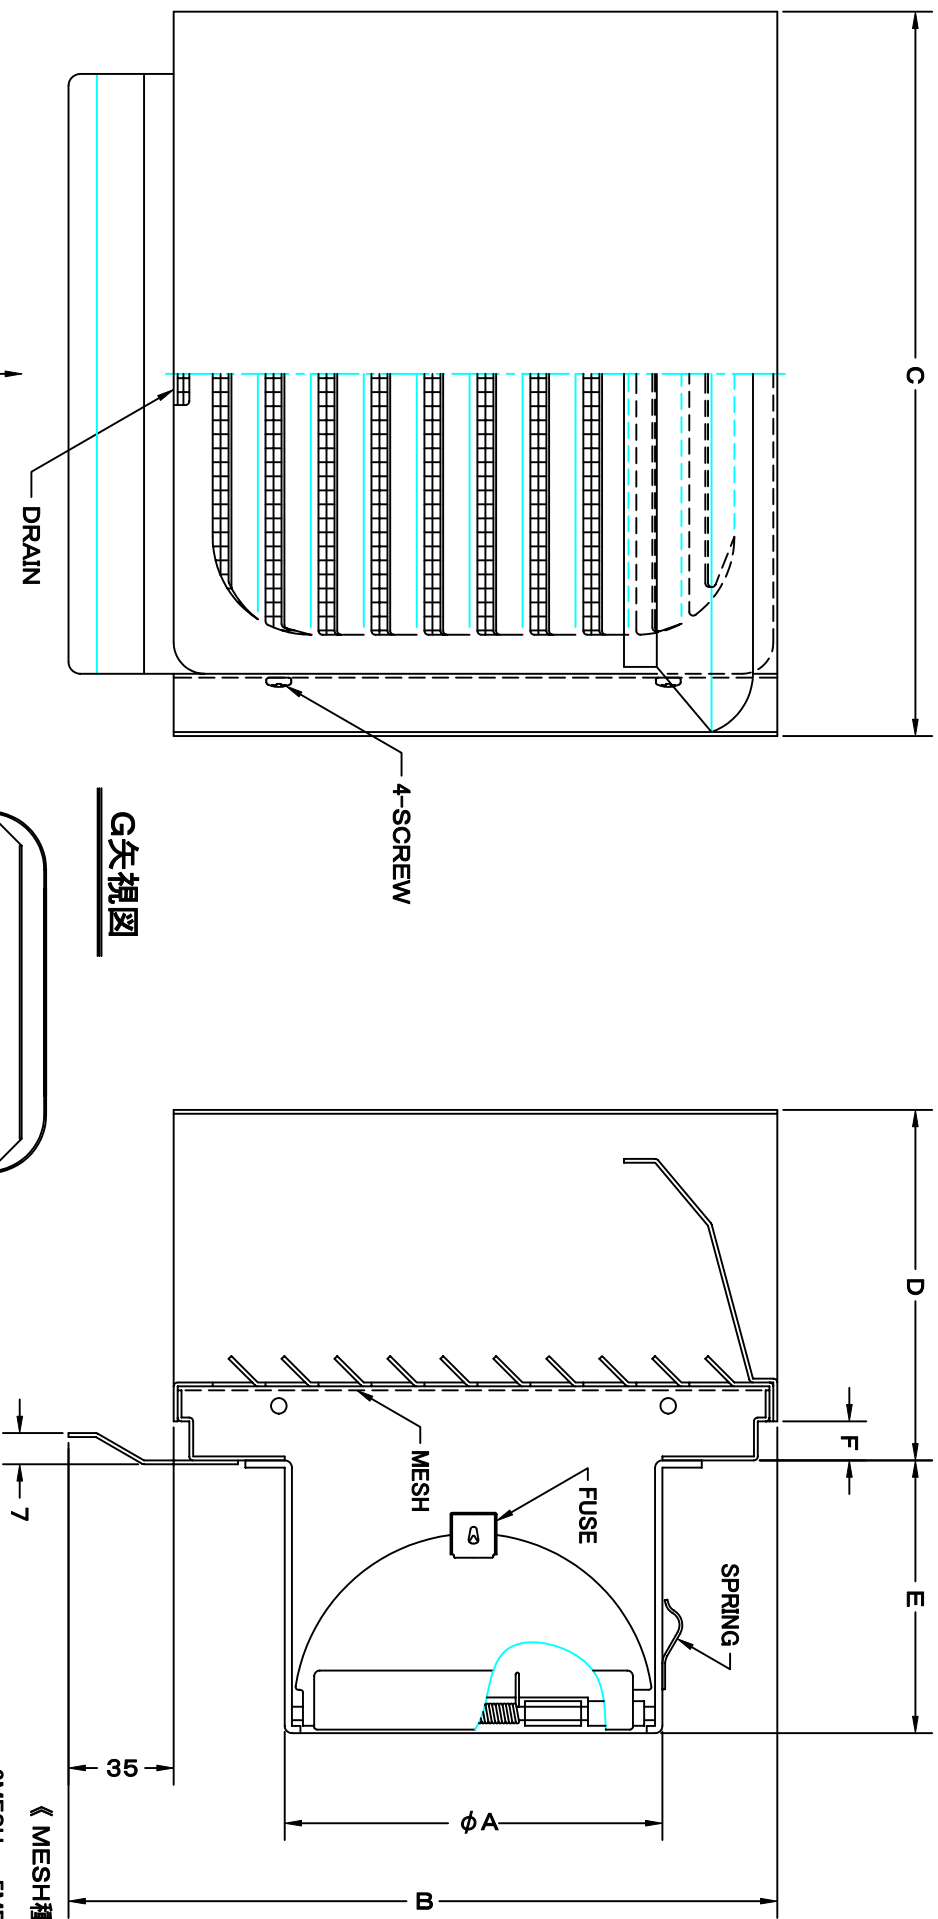

TITLE

G矢视图

SIZE	A	B	C	D	E	F	DUCT SIZE	Q'TTY
UFXD 100SCN	97	190	200	100	70	10	# 4(φ100)	
UFXD 150SCN	147	240	252	120	100	10	# 6(φ150)	

材 質	SUS 304 , 0.5t (FD部 : SUS304 , 1.5t)	
表面仕上	シルバークロム付塗装仕上ゲ	
図 面 名 称	ステンレス製金網付FD付上下吹抜型ハイバースト式	型 式
承認	検図	製図
H. T	H. K	H. A
	K. N	K. N
尺 寸	度	図 番
FREE	2005-10-01	SC045540A