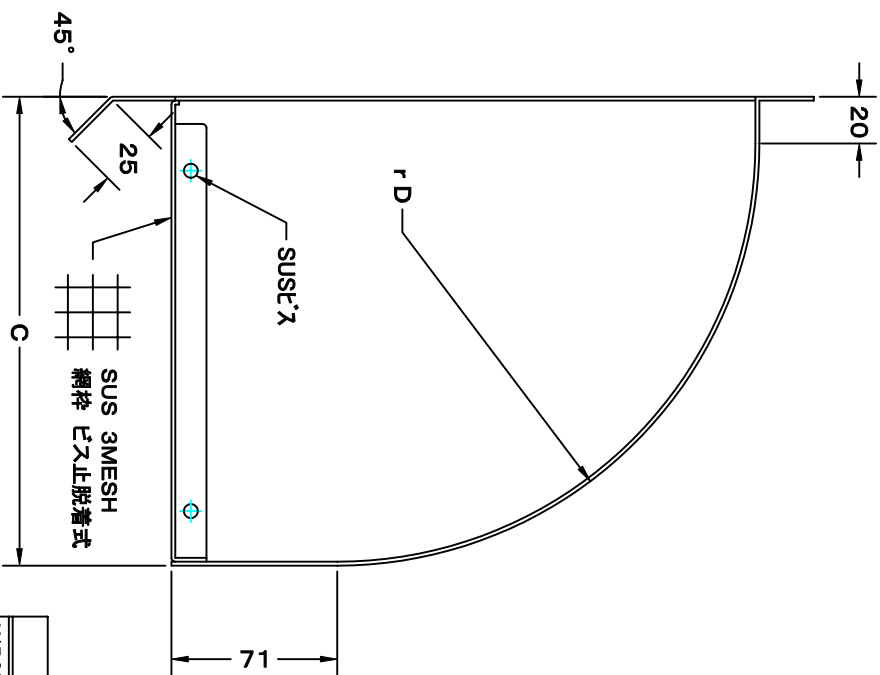

TITLE

\* 規格外サイズユニットも、受注生産可能。

SIZE	A	B	C	D	E	適応換気扇径	Q'TTY
WC 500S	500	560	450	430	530	45cm	
WC 550S	550	630	500	480	590	50cm	
WC 600S	600	680	550	530	640	55cm	
WC 650S	650	730	600	580	690	60cm	

変更履歴	
H17.02.01	A 金網付枠形状変更

材質 SUS 304 , 1.0t

表面仕上 研磨仕上ゲ

図面名称  
ステンレス製ウェザーカバー  
(3マッシュ金網脱着式タイプ・大口径<2>)

型式 WC-S

承認	検図	製図	設計	尺	度	図番
H. T	H. K	H. A	K. N	FREE	2005-10-01	

SA063079A

SEIHO

西邦工業株式会社