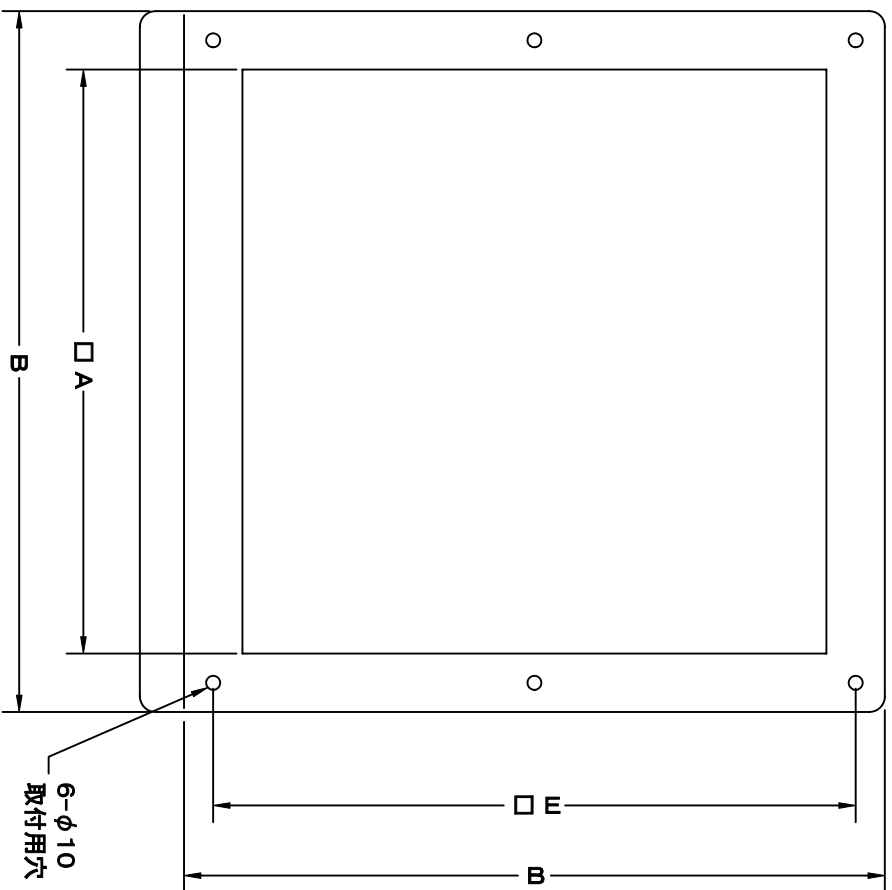

TITLE

\* 規格外サイズユニットも、受注生産可能。

SIZE	A	B	C	D	E	適応換気扇径	Q'TTY
WC 500S	500	560	450	430	530	45cm	
WC 550S	550	630	500	480	590	50cm	
WC 600S	600	680	550	530	640	55cm	
WC 650S	650	730	600	580	690	60cm	

変更履歴	
H17.02.01	A 金網付枠形状変更

材質 SUS 304 , 1.0t

表面仕上 研磨仕上ゲ

図面名称  
ステンレス製ウェザーカバー  
(3マッシュ金網脱着式タイプ・大口径<2>)

型式 WC-S

承認	検図	製図	設計	尺	度	図番
H. T	H. K	H. A	K. N	FREE	2005-10-01	

SA063079A

SEIHO

西邦工業株式会社