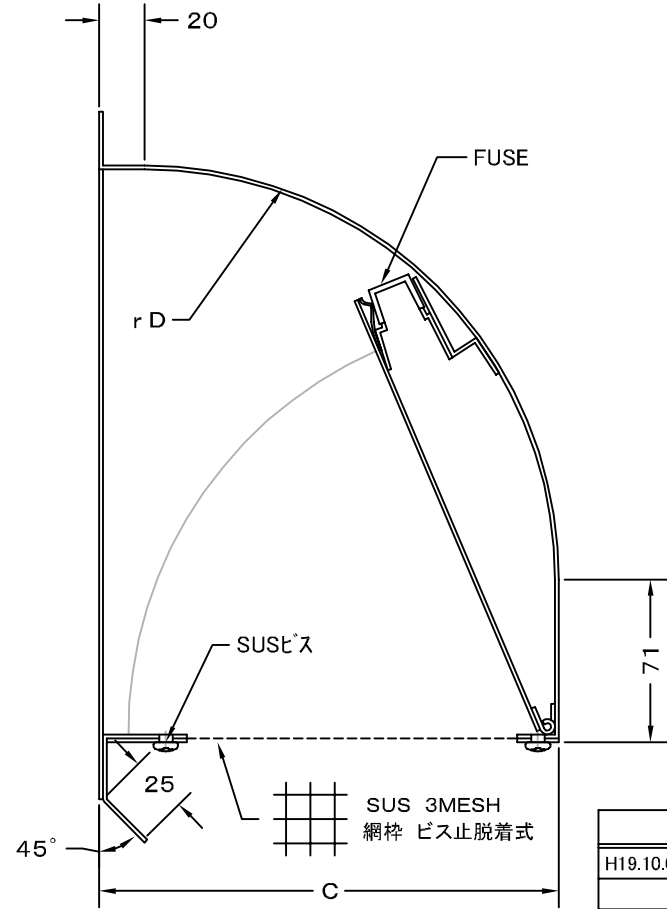

TITLE

変更履歴		
H19.10.01	A	FUSE・網変更

* 規格外サイズニツイテモ、受注生産可能。

SIZE	A	B	C	D	E	適応換気扇径	Q' TTY
WCD 500S	500	560	450	430	530	45cm	
WCD 550S	550	630	500	480	590	50cm	
WCD 600S	600	680	550	530	640	55cm	
WCD 650S	650	730	600	580	690	60cm	

材質	SUS 304、t 1.5				
表面仕上	研磨仕上げ				
図面名称	ステンレス製FD付ウェザーカバー (3メッシュ金網脱着式タイプ・大口徑<2>)		型式	WCD-S	
承認	検図	製図	設計	尺 度 FREE 作成日 2007・10・01	
H. T	I. T	S. M	K. N		
				図番	SB063979A

SEIHO

西邦工業株式会社