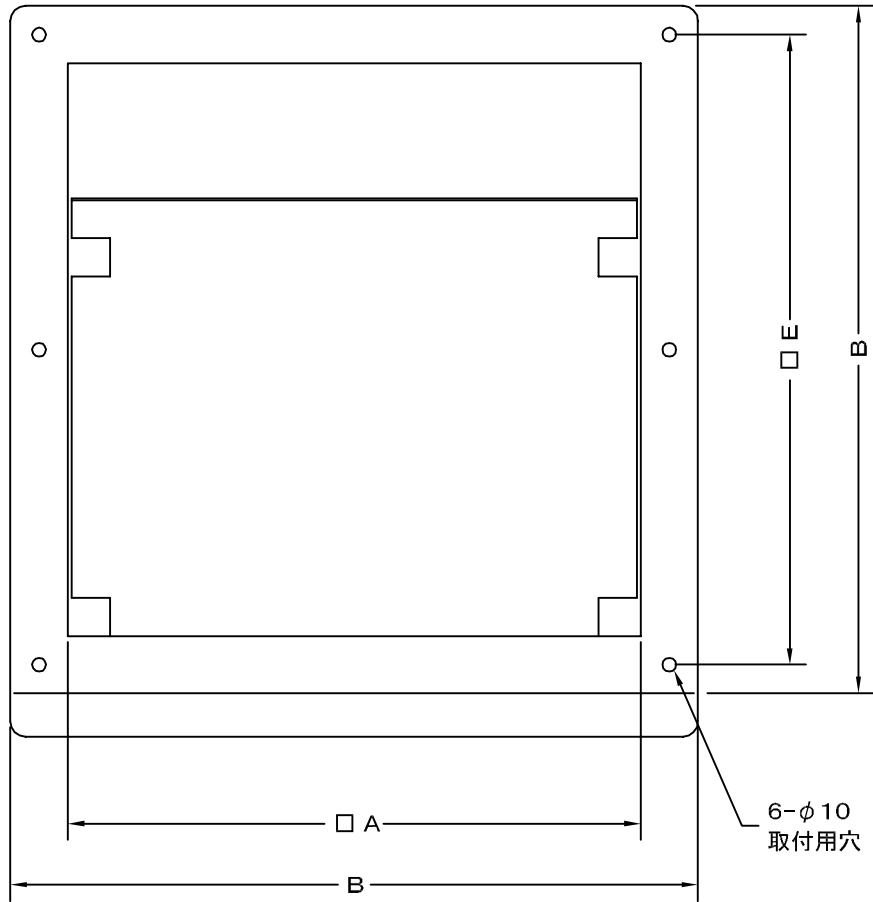

TITLE

変更履歴		
H19.10.01	A	FUSE・網変更

* 規格外サイズニツイテモ、受注生産可能。

SIZE	A	B	C	D	E	適応換気扇径	Q' TTY
WCD 500S	500	560	450	430	530	45cm	
WCD 550S	550	630	500	480	590	50cm	
WCD 600S	600	680	550	530	640	55cm	
WCD 650S	650	730	600	580	690	60cm	

材質	SUS 304、t 1.5				
表面仕上	研磨仕上げ				
図面名称	ステンレス製FD付ウェザーカバー (3メッシュ金網脱着式タイプ・大口徑<2>)		型式	WCD-S	
承認	検図	製図	設計	尺 度 FREE 作成日 2007・10・01	
H. T	I. T	S. M	K. N		
				図番	SB063979A

SEIHO

西邦工業株式会社