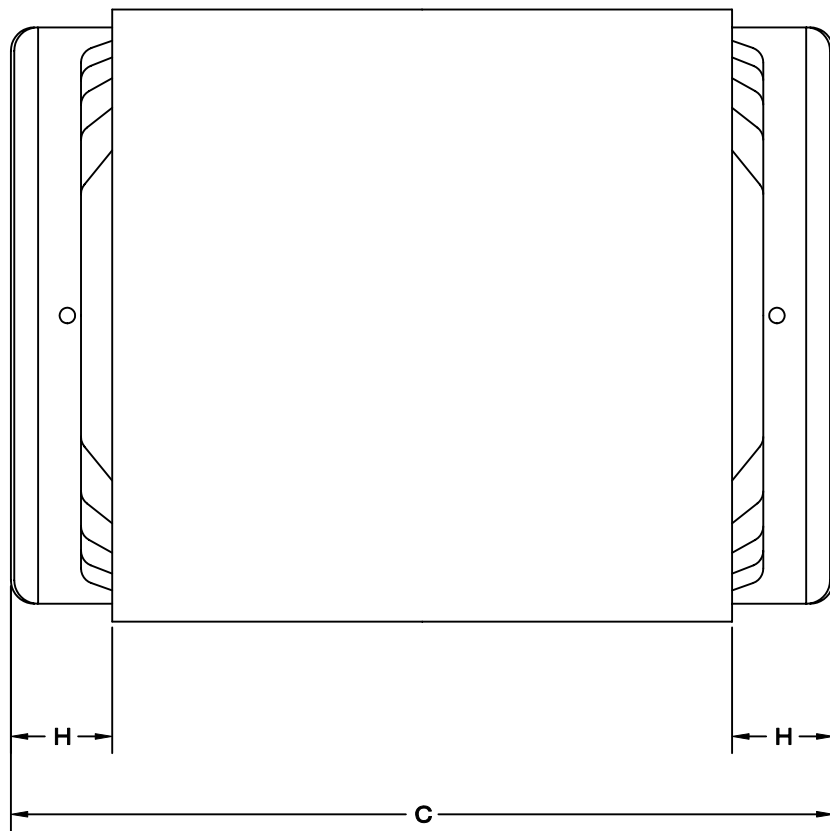

TITLE

SIZE	A	B	C	D	E	F	H	DUCT SIZE	Q'TTY
YFXD 100SCBL	97	192	250	100	62	10	35	#4($\phi 100$)	
YFXD 125SCBL	122	227	285	120	78	10	35	#5($\phi 125$)	
YFXD 150SCBL	147	227	285	120	92	10	35	#6($\phi 150$)	

材質	SUS 304 , 0. 5t (FD部 : SUS 304 , 1. 5t)		
表面仕上	シルバー焼付塗装仕上ゲ		
図面名称	ステンレス製FD付耐外風型パイプフード (横吹き・左右ガラー開閉タイプ・BL認定品)		型式 YFXD-SCBL
承認	検図	製図	設計
		H. A	
尺度	FREE	図番	BC044500S
作成日			

西邦工業株式会社