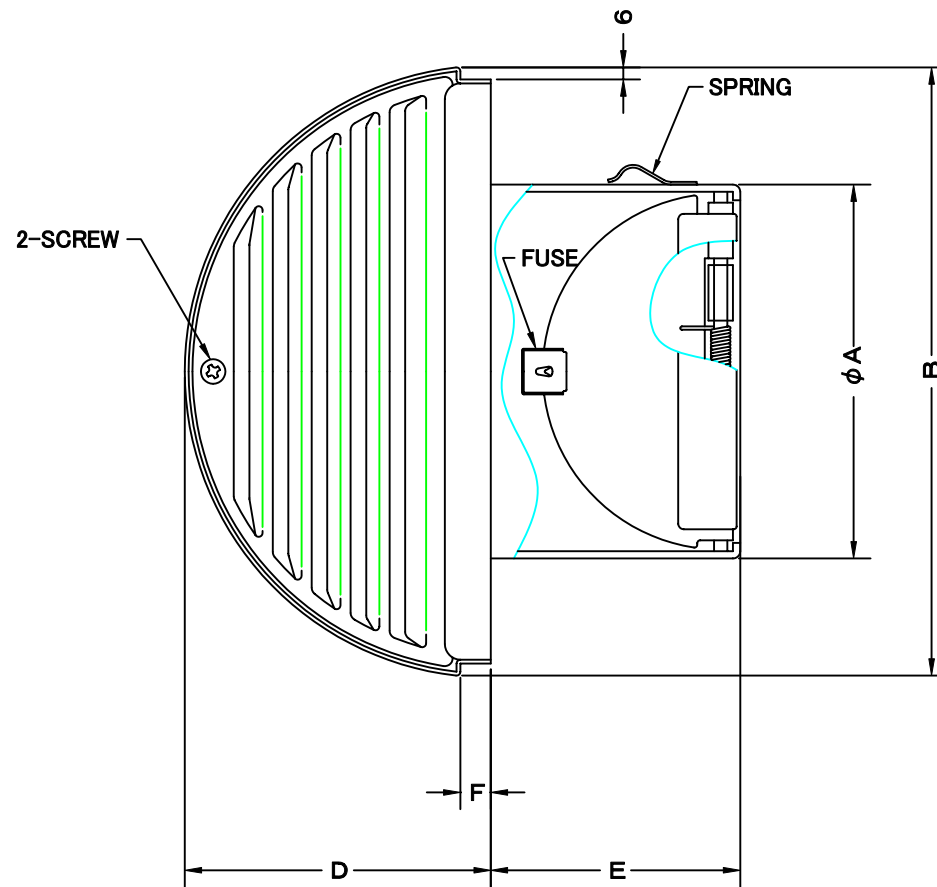

TITLE

SIZE	A	B	C	D	E	F	H	DUCT SIZE	Q'TTY
YFXD 100SCBL	97	192	250	100	62	10	35	#4($\phi 100$)	
YFXD 125SCBL	122	227	285	120	78	10	35	#5($\phi 125$)	
YFXD 150SCBL	147	227	285	120	92	10	35	#6($\phi 150$)	

材質	SUS 304 , 0. 5t (FD部 : SUS 304 , 1. 5t)		
表面仕上	シルバー焼付塗装仕上ゲ		
図面名称	ステンレス製FD付耐外風型パイプフード (横吹き・左右ガラー開閉タイプ・BL認定品)		型式 YFXD-SCBL
承認	検図	製図	設計
		H. A	
尺度	FREE	図番	BC044500S
作成日			

西邦工業株式会社