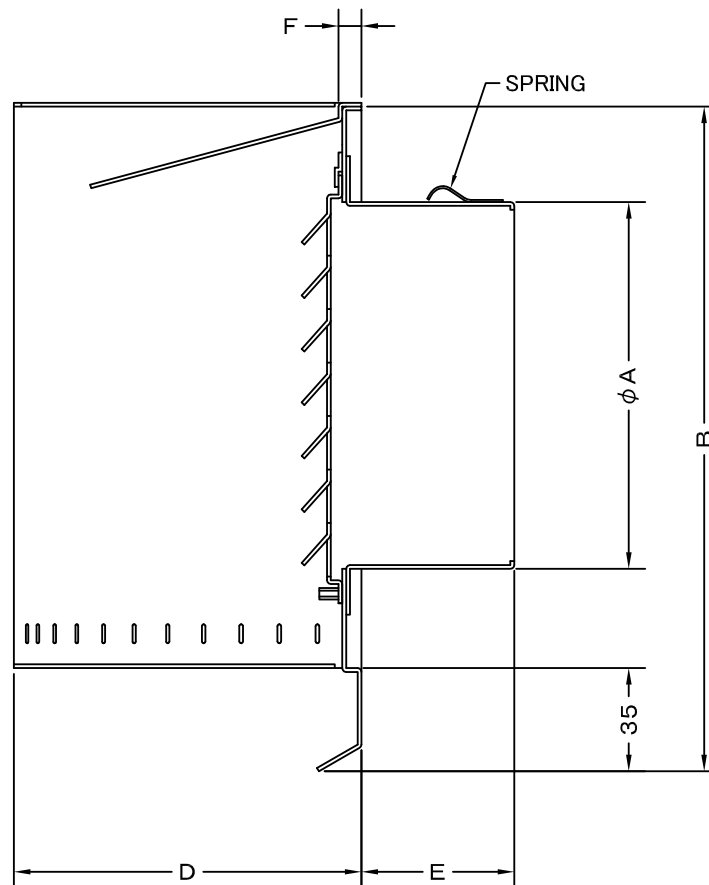

TITLE

G矢視図

SIZE	A	B	C	D	E	F	H	DUCT SIZE	Q'TTY
NFX 100SBL	97	215	192	100	45	10	6	#4 (φ 100)	
NFX 125SBL	122	250	227	120	45	10	6	#5 (φ 125)	
NFX 150SBL	147	250	227	120	50	10	6	#6 (φ 150)	

材質	SUS 304 , 0.5t	
表面仕上	シルバー焼付塗装仕上ゲ	
図面名称	ステンレス製耐外風型パイプフード (BL認定品)	型式 NFX-SBL
承認	検図	製図
設計	尺度	FREE
H. T	I. T	S. M
K. N	作成日	2010.09.01
		図番
		BA042000S