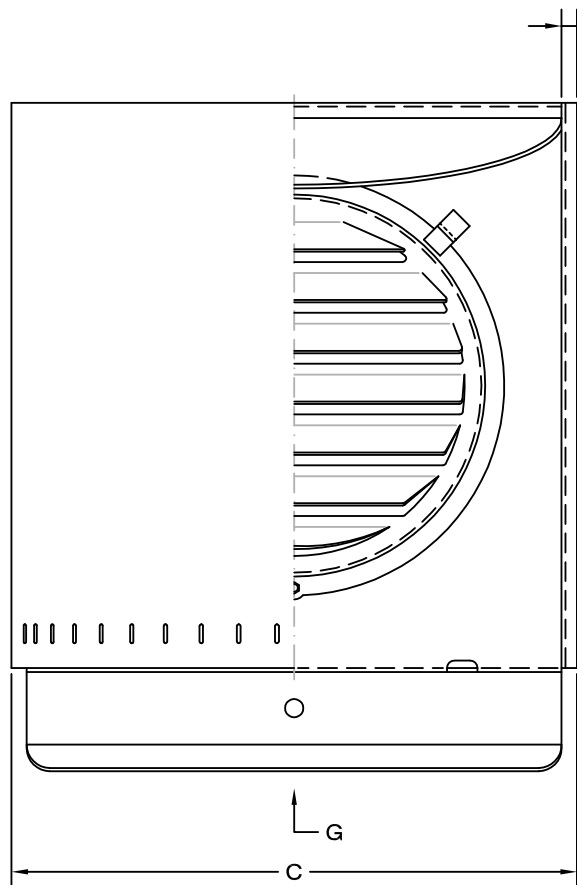

TITLE

G矢視図

SIZE	A	B	C	D	E	F	H	DUCT SIZE	Q'TTY
NFX 100SBL	97	215	192	100	45	10	6	#4 (φ 100)	
NFX 125SBL	122	250	227	120	45	10	6	#5 (φ 125)	
NFX 150SBL	147	250	227	120	50	10	6	#6 (φ 150)	

材質	SUS 304 , 0.5t	
表面仕上	シルバー焼付塗装仕上ゲ	
図面名称	ステンレス製耐外風型パイプフード (BL認定品)	型式 NFX-SBL
承認	検図	製図
設計	尺度	FREE
H. T	I. T	S. M
K. N	作成日	2010.09.01
		図番
		BA042000S