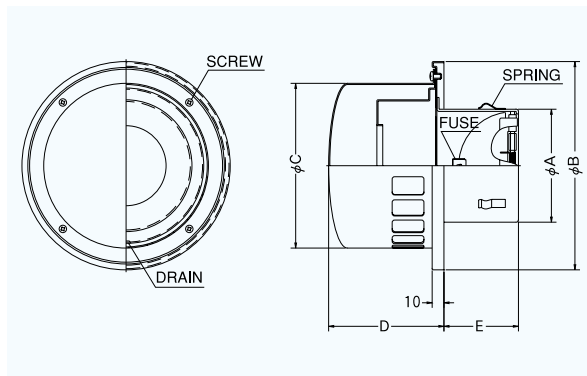

圧力損失特性

RCXD-SC

〈キャップ型 防風雨用内管付 防火ダンパー付〉

前フューズ Front Fuse

- 材質 フェイス:SUS304
FD:SUS304 1.5t
- 仕上 シルバー焼付塗装
- キャップ脱着式
- 温度フューズ 標準72℃
オプション
120℃・180℃

金網付型式

- RCXD-SCN 10M
- RCXD-SCN 5M
- RCXD-SCN 3M

Dimensions