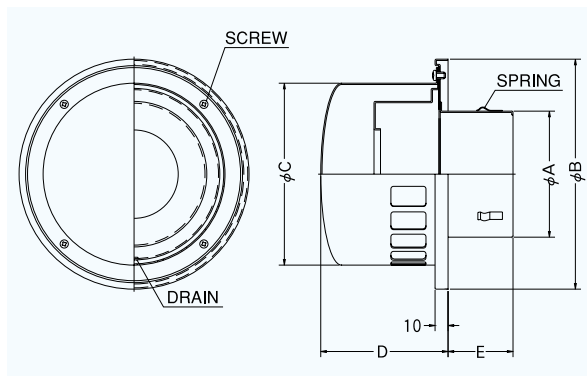

RCX-S

〈キャップ型 防風雨用内管付〉

- 材質 SUS304
- 仕上 シルバー焼付塗装

金網付型式

- RCX-SN 10M
- RCX-SN 5M
- RCX-SN 3M

Dimensions

*指定色は日塗工の番号でご指定下さい。

Model	A	B	C	D	E	標準価格	金網加算	指定色加算
RCX 75S	72	175	140	97	48	¥6,300	¥500	¥2,400
RCX100S	97	175	140	97	48	¥6,300	¥500	¥2,400
RCX125S	122	225	190	132	48	¥9,300	¥700	¥3,200
RCX150S	147	225	190	132	48	¥9,300	¥700	¥3,200

圧力損失特性

RCXD-SC

〈キャップ型 防風雨用内管付 防火ダンパー付〉

前フューズ Front Fuse

- 材質 フェイス:SUS304
FD:SUS304 1.5t
- 仕上 シルバー焼付塗装
- キャップ脱着式
- 温度フューズ 標準72℃
オプション
120℃・180℃

金網付型式

- RCXD-SCN 10M
- RCXD-SCN 5M
- RCXD-SCN 3M

Dimensions