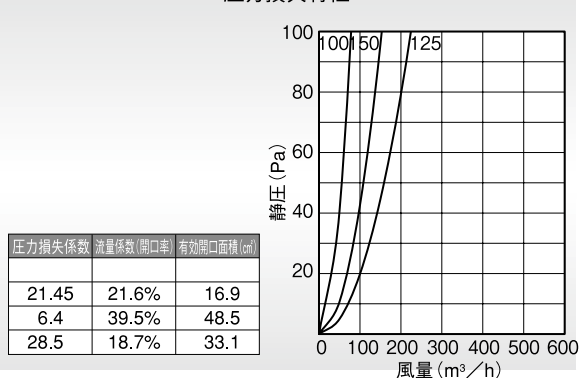

RCX-S

〈キャップ型 防風雨用内管付〉

- 材質 SUS304
- 仕上 シルバー焼付塗装

金網付型式

- RCX-SN 10M
- RCX-SN 5M
- RCX-SN 3M

Dimensions

*指定色は日塗工の番号でご指定下さい。

Model	A	B	C	D	E	標準価格	金網加算	指定色加算
RCX 75S	72	175	140	97	48	¥6,300	¥500	¥2,400
RCX100S	97	175	140	97	48	¥6,300	¥500	¥2,400
RCX125S	122	225	190	132	48	¥9,300	¥700	¥3,200
RCX150S	147	225	190	132	48	¥9,300	¥700	¥3,200

圧力損失特性

RCXD-SC

〈キャップ型 防風雨用内管付 防火ダンパー付〉

前フューズ Front Fuse

- 材質 フェイス:SUS304
FD:SUS304 1.5t
- 仕上 シルバー焼付塗装
- キャップ脱着式
- 温度フューズ 標準72℃
オプション
120℃・180℃

金網付型式

- RCXD-SCN 10M
- RCXD-SCN 5M
- RCXD-SCN 3M

Dimensions