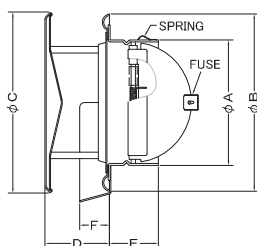

SXTBD-MS

〈縦ガラリ型 水切り付 フラットカバー付 防火ダンパー付〉