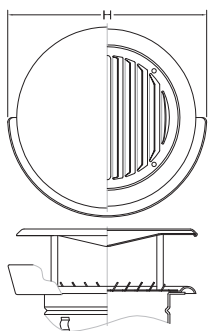

SXTBD-MS

〈縦ガラリ型 水切り付 フラットカバー付 防火ダンパー付〉