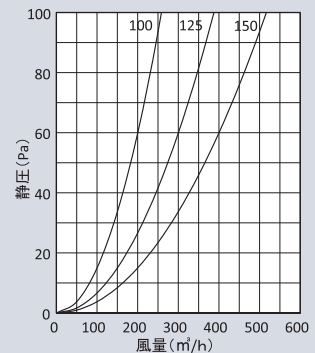

### 圧力損失特性

サイズ	圧力損失係数	流量係数	有効開口
	排気	開口率	面積 (cm <sup>2</sup> )
100	1.98	71.1%	55.7
125	2.15	68.2%	83.7
150	2.51	63.1%	111.4