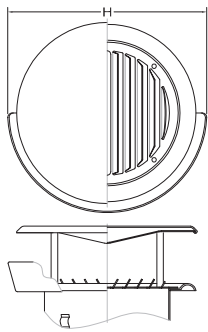

## SXTB-MS

〈縦ガラリ型 水切り付 フラットカバー付〉

外壁用ステンレス SXTB-MS・SXTBD-MS