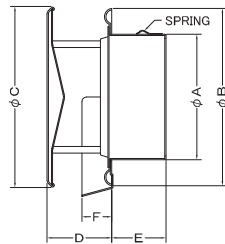

## SXTB-MS

〈縦ガラリ型 水切り付 フラットカバー付〉

外壁用ステンレス SXTB-MS・SXTBD-MS