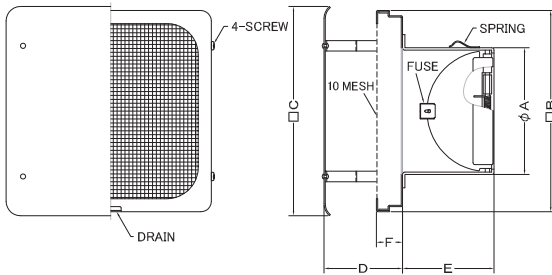

フェイス着脱式

温度フェーズ

標準 72℃
オプション 120℃・180℃

金網付製品	型式
5メッシュ	KNBD-SC 5M
3メッシュ	KNBD-SC 3M