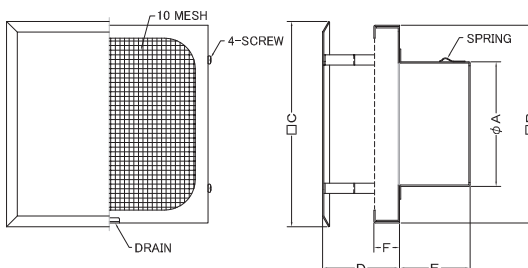

圧力損失特性

サイズ	圧力損失係数	流量係数	有効開口
	排気	開口率	面積 (cm ²)
175	1.54	80.6%	193.5
200	1.8	74.5%	234
225	1.21	90.9%	361.4
250	2.11	68.8%	337.4
300	3.68	52.1%	368.2

175φ、200φは上段のグラフにございます

外壁用ステンレス製換気口〈フラットカバー付換気口〉

KNBD-SC