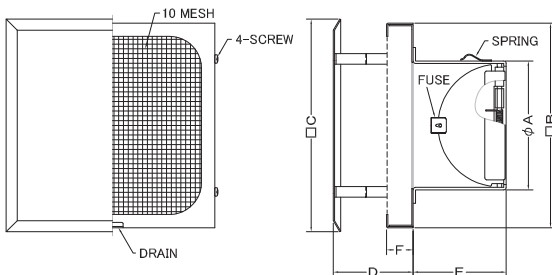

フェイス着脱式

温度フェーズ

標準 72℃
オプション 120℃・180℃

金網付製品	型式
5メッシュ	KNBD-SC 5M
3メッシュ	KNBD-SC 3M