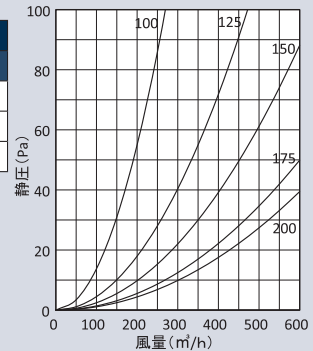

圧力損失特性

サイズ	圧力損失係数	流量係数	有効開口
	排気	開口率	面積 (cm ²)
100	1.82	74.1%	58.3
125	1.45	83.0%	101.8
150	1.64	78.1%	138

KNBD-SC 大口徑

〈角金網型10メッシュ フラットカバー付 防火ダンパー付〉

材質

フェイス：SUS304
FD:SUS304 1.5t

仕上

シルバー焼付塗装