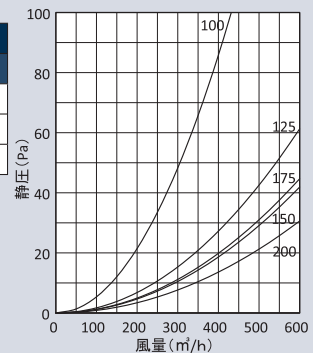

■特長

薄型フラットのシンプルデザインが好評です。

Dimensions

※指定色は日塗工の番号でご指定下さい。

Model	A	B	C	D	E	F	標準価格	指定色加算
KNB75S	72	154	160	60	55	20	¥8,300	¥1,800
KNB100S	97	154	160	60	55	20	¥8,400	¥1,800
KNB125S	122	204	210	70	55	20	¥11,300	¥2,600
KNB150S	147	204	210	70	60	20	¥11,500	¥2,600

2 管路製品

Model	A	B	C	D	E	F	標準価格	指定色加算
KNBK125S-VP	122	204	210	70	55	20	¥11,600	¥2,600
KNBK125S-VM	128	204	210	70	55	20	¥11,600	¥2,600

圧力損失特性

サイズ	圧力損失係数	流量係数	有効開口
	排気	開口率	面積 (cm ²)
100	0.71	118.7%	93
125	0.55	134.8%	166
150	0.78	113.2%	200.6