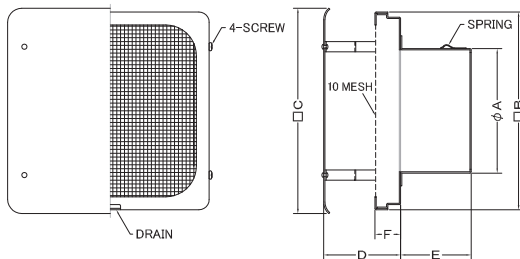

2 管路製品

Model	A	B	C	D	E	F	標準価格	指定色加算
KNBK125S-VP	122	204	210	70	55	20	¥11,600	¥2,600
KNBK125S-VM	128	204	210	70	55	20	¥11,600	¥2,600