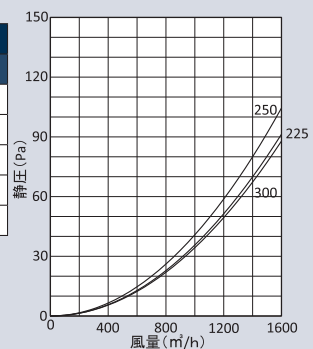

圧力損失特性

サイズ	圧力損失係数	流量係数	有効開口
	排気	開口率	面積 (cm ²)
175	1.54	80.6%	193.5
200	1.8	74.5%	234
225	1.21	90.9%	361.4
250	2.11	68.8%	337.4
300	3.68	52.1%	368.2

175φ、200φは上段のグラフにございます

外壁用ステンレス製換気口〈フラットカバー付換気口〉

KNBD-SC