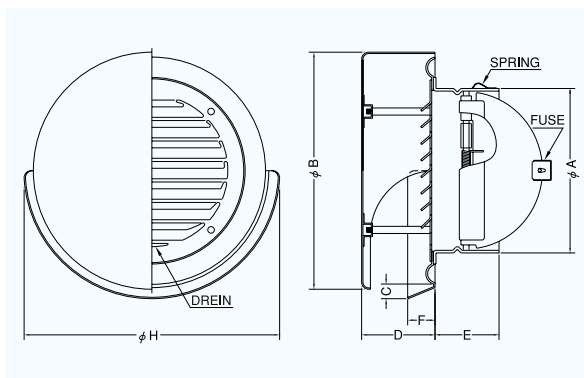

圧力損失特性

圧力損失係数	流量係数(開口率)	有効開口面積 (cm²)
10.41	31.0%	24.3
6.84	38.2%	46.9
11.18	29.9%	52.8
9.65	32.2%	77.4
12.34	28.5%	89.4

SXUD-MS

〈ガラリ型 薄型フード ワイド水切り付 防火ダンパー付〉

Rear Fuse 後フューズ

- 材質 フェイス:SUS304
FD:鋼板 1.6t
- 仕上 シルバー焼付塗装
- 温度フューズ 標準72℃
オプション
120℃・180℃

金網付型式

SXUD-MSN 10M
SXUD-MSN 5M
SXUD-MSN 3M

■特長

- 薄型フラットなので建物の美観を引き立たせます。
- 周囲の汚れを含んだ雨水と室内から出る汚れを壁面より離れて落下させるので、壁面の汚れを軽減させます。

Dimensions

* 指定色は日塗工の番号でご指定下さい。

Model	A	B	C	D	E	F	H	標準価格	金網加算	指定色加算
SXUD100MS	97	148	9	45	47	20	167	¥11,000	¥ 500	¥ 1,500
SXUD125MS	122	207	9	55	52	23	224	¥14,200	¥ 700	¥ 1,900
SXUD150MS	146	207	9	55	47	23	224	¥14,200	¥ 700	¥ 1,900
SXUD200MS	197	259	10	65	62	25	278	¥23,600	¥ 900	¥ 2,800