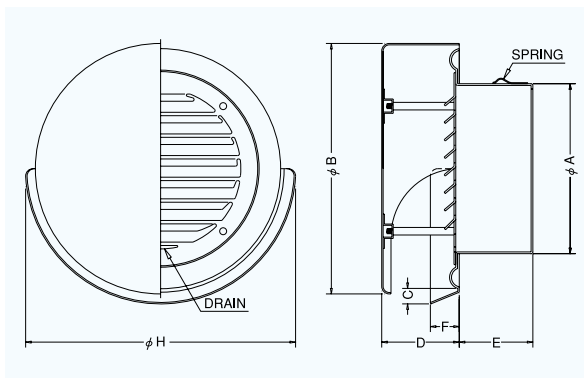

■特長

- ●薄型フラットなので建物の美観を引き立たせます。
- ●周囲の汚れを含んだ雨水と室内から出る汚れを壁面より離れて落下させるので、壁面の汚れを軽減させます。

Dimensions

* 指定色は日塗工の番号でご指定下さい。

Model	A	B	C	D	E	F	H	標準価格	金網加算	指定色加算
SXU 75MS	72	148	9	45	45	20	167	¥ 8,300	¥ 500	¥ 1,500
SXU100MS	97	148	9	45	45	20	167	¥ 8,300	¥ 500	¥ 1,500
SXU125MS	122	207	9	55	46	23	224	¥11,000	¥ 700	¥ 1,900
SXU150MS	147	207	9	55	51	23	224	¥11,000	¥ 700	¥ 1,900
SXU175MS	170	259	10	65	66	25	278	¥18,100	¥ 900	¥ 2,800
SXU200MS	195	259	10	65	75	25	278	¥18,100	¥ 900	¥ 2,800