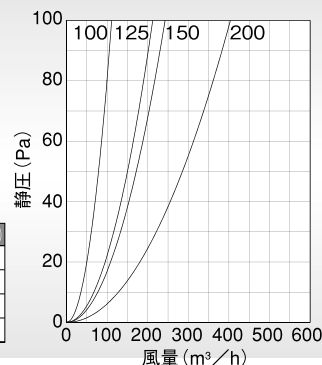

圧力損失特性

圧力損失係数	流量係数(開口率)	有効開口面積 (cm²)
10.41	31.0%	24.3
6.84	38.2%	46.9
11.18	29.9%	52.8
9.65	32.2%	77.4
12.34	28.5%	89.4

SXUD-MS

〈ガラリ型 薄型フード ワイド水切り付 防火ダンパー付〉

Rear Fuse 後フューズ

- 材質 フェイス:SUS304
FD:鋼板 1.6t
- 仕上 シルバー焼付塗装
- 温度フューズ 標準72℃
オプション
120℃・180℃

金網付型式

SXUD-MSN 10M
SXUD-MSN 5M
SXUD-MSN 3M

■特長

- 薄型フラットなので建物の美観を引き立たせます。
- 周囲の汚れを含んだ雨水と室内から出る汚れを壁面より離れて落下させるので、壁面の汚れを軽減させます。

Dimensions

* 指定色は日塗工の番号でご指定下さい。

Model	A	B	C	D	E	F	H	標準価格	金網加算	指定色加算
SXUD100MS	97	148	9	45	47	20	167	¥11,000	¥ 500	¥ 1,500
SXUD125MS	122	207	9	55	52	23	224	¥14,200	¥ 700	¥ 1,900
SXUD150MS	146	207	9	55	47	23	224	¥14,200	¥ 700	¥ 1,900
SXUD200MS	197	259	10	65	62	25	278	¥23,600	¥ 900	¥ 2,800

圧力損失特性

圧力損失係数	流量係数(開口率)	有効開口面積 (cm²)
10.74	30.5%	24
7.2	37.3%	45.7
11.41	29.6%	52.3
13.03	27.7%	87