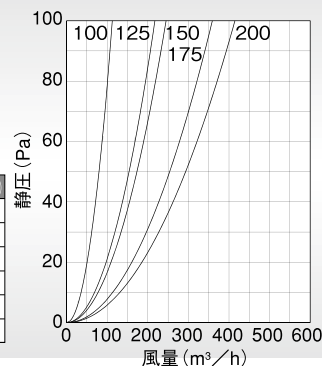

圧力損失特性

圧力損失係数	流量係数(開口率)	有効開口面積 (cm²)
10.41	31.0%	24.3
6.84	38.2%	46.9
11.18	29.9%	52.8
9.65	32.2%	77.4
12.34	28.5%	89.4

SXUD-MS

〈ガラリ型 薄型フード ワイド水切り付 防火ダンパー付〉

Rear Fuse 後フューズ

- 材質 フェイス:SUS304
FD:鋼板 1.6t
- 仕上 シルバー焼付塗装
- 温度フューズ 標準72℃
オプション
120℃・180℃

圧力損失特性

圧力損失係数	流量係数(開口率)	有効開口面積 (cm²)
10.74	30.5%	24
7.2	37.3%	45.7
11.41	29.6%	52.3
13.03	27.7%	87