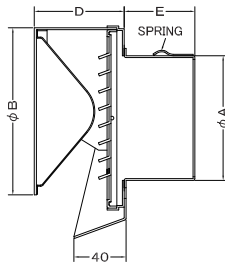

SXU-YRMS 〈ガラリ型 ワイド水切り付〉

材質

フェイス: SUS304
胴体: SUS304

仕上

シルバー焼付塗装

フェイス着脱式

金網付型式

SXU-YRMSN 10M
SXU-YRMSN 5M
SXU-YRMSN 3M

圧力損失特性

サイズ	圧力損失係数	流量係数	有効開口
	排気	開口率	面積 (cm ²)
100	2.95	58.2%	45.7
150	3.36	54.6%	96.4

SXUD-YRMSC 〈ガラリ型 ワイド水切り付 防火ダンパー付〉

材質

フェイス: SUS304
FD: SUS304 1.5t

仕上

シルバー焼付塗装

フェイス着脱式