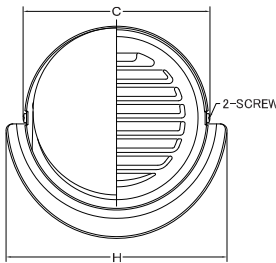

SXU-YRMS 〈ガラリ型 ワイド水切り付〉

材質

フェイス: SUS304
胴体: SUS304

仕上

シルバー焼付塗装

フェイス着脱式

金網付型式

SXU-YRMSN 10M
SXU-YRMSN 5M
SXU-YRMSN 3M

■特長

- ・周囲の汚れを含んだ雨水と室内から出る汚れを壁面より 離れて落下させるので、壁面の汚れを軽減させます。
- ・フェイス部は 2 本のスクリューによる完全着脱式。清掃やダンパーのメンテナンスが容易に行えます。
- ・バルコニー・共用廊下での使用に適しています。

Dimensions

※指定色は日塗工の番号でご指定下さい。

Model	A	B	C	D	E	H	標準価格	金網加算	指定色加算
SXU75YRMS	72	130	143	70	55	173	¥8,000	¥600	¥2,500
SXU100YRMS	97	130	143	70	55	173	¥8,100	¥600	¥2,500
SXU125YRMS	122	180	194	95	55	226	¥10,500	¥1,200	¥3,500
SXU150YRMS	147	180	194	95	60	226	¥10,600	¥1,200	¥3,500

圧力損失特性

サイズ	圧力損失係数	流量係数	有効開口
	排気	開口率	面積 (cm ²)
100	2.95	58.2%	45.7
150	3.36	54.6%	96.4

SXUD-YRMSC 〈ガラリ型 ワイド水切り付 防火ダンパー付〉

材質

フェイス: SUS304
FD: SUS304 1.5t

仕上

シルバー焼付塗装

フェイス着脱式