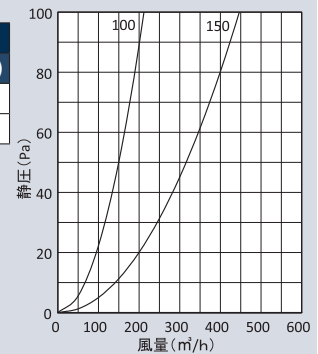

圧力損失特性

サイズ	圧力損失係数	流量係数	有効開口
	排気	開口率	面積 (cm ²)
100	2.95	58.2%	45.7
150	3.36	54.6%	96.4

SXUD-YRMSC 〈ガラリ型 ワイド水切り付 防火ダンパー付〉

材質

フェイス: SUS304
FD: SUS304 1.5t

仕上

シルバー焼付塗装

フェイス着脱式