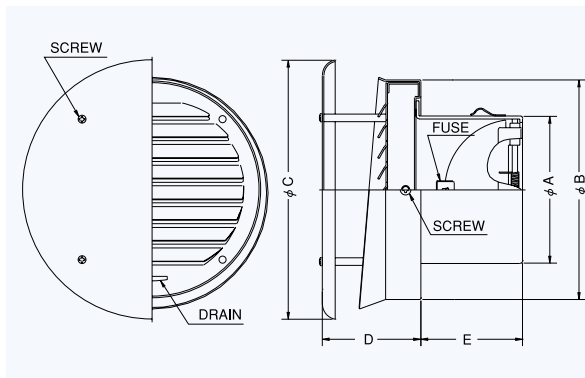

SXBD-TC

〈ガラリ型 水切り付 フラットカバー付 防火ダンパー付〉

フェイス脱着式

前フェース Front Fuse

特定防火設備 適合品

- 材質 フェイス:アルミニウム
FD:SUS304 1.5t
- 仕上 アルマイト処理 Anodized
- フェイス脱着式
- 温度フェース 標準72℃
オプション
120℃・180℃

金網付型式

- SXBD-TCN 10M
- SXBD-TCN 5M
- SXBD-TCN 3M

■特長

- 壁面とフェイスが離れているため、汚れ防止に効果があります。

Dimensions

*指定色は日塗工の番号でご指定下さい。

Model	A	B	C	D	E	標準価格	金網加算	指定色加算
SXBD100TC	97	144	172	64	67	¥8,400	¥500	¥1,500
SXBD150TC	147	192	235	83	97	¥12,600	¥700	¥1,900

圧力損失特性