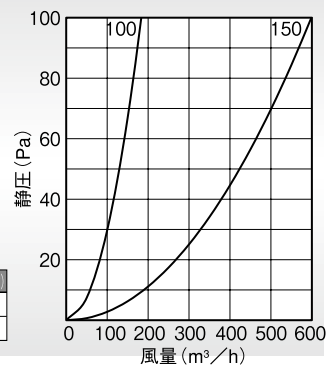

■特長

- 壁面とフェイスが離れているため、汚れ防止に効果があります。

Dimensions

*指定色は日塗工の番号でご指定下さい。

Model	A	B	C	D	E	標準価格	金網加算	指定色加算
SXB100T	97	144	172	64	42	¥6,100	¥500	¥1,500
SXB150T	145	192	235	83	67	¥8,700	¥700	¥1,900

圧力損失特性

外壁用アルミニウム

SXB-T・SXBD-TC