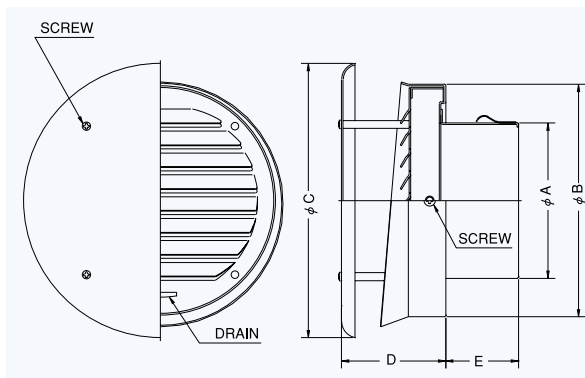

外壁用アルミ製換気口〈フラットカバー付換気口(水切り付)〉

Aluminum VentCaps

SXB-T

〈ガラリ型 水切り付 フラットカバー付〉

フェイス脱着式

- 材質 アルミニウム
- 仕上 アルマイト処理 Anodized
- フェイス脱着式

金網付型式

- SXB-TN 10M
- SXB-TN 5M
- SXB-TN 3M

■特長

- 壁面とフェイスが離れているため、汚れ防止に効果があります。

Dimensions

*指定色は日塗工の番号でご指定下さい。

Model	A	B	C	D	E	標準価格	金網加算	指定色加算
SXB100T	97	144	172	64	42	¥6,100	¥500	¥1,500
SXB150T	145	192	235	83	67	¥8,700	¥700	¥1,900

圧力損失特性

外壁用アルミニウム

SXB-T・SXBD-TC

SXBD-TC

〈ガラリ型 水切り付 フラットカバー付 防火ダンパー付〉

フェイス脱着式

前フェース Front Fuse

特定防火設備 適合品

- 材質 フェイス:アルミニウム
FD:SUS304 1.5t
- 仕上 アルマイト処理 Anodized
- フェイス脱着式
- 温度フェース 標準72℃
オプション
120℃・180℃

金網付型式

- SXBD-TCN 10M
- SXBD-TCN 5M
- SXBD-TCN 3M