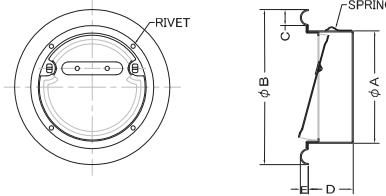

*油気のある場所には使用しないで下さい。
*必ず換気扇を併用して下さい。

SFB 〈フード付逆風防止ダンパー(チャッキダンパー)〉