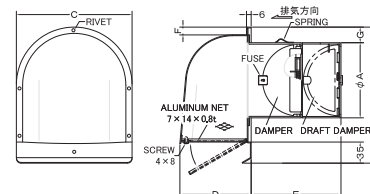

*油気のある場所には使用しないで下さい。
*必ず換気扇を併用して下さい。

金網付製品 型式
4×8ラス網 CFNDC-C 4x8