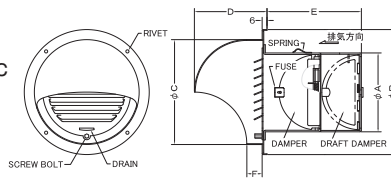

仕上 アルマイト処理 Anodized

ガラリ着脱式

温度フェース 標準72°C
オプション120°C・180°C

■バリエーション

*他の製品の製作もできます。
*差込式防火・逆風防止ダンパー:
ダンパーのページ参照

Dimensions

※指定色は日塗工の番号でご指定下さい。

Model	A	B	C	D	E	F	標準価格	金網加算	指定色加算
SFXDC100C	97	155	130	90	110	19	¥9,800	¥600	¥2,000
SFXDC150C	147	205	180	115	135	19	¥13,200	¥1,200	¥2,500