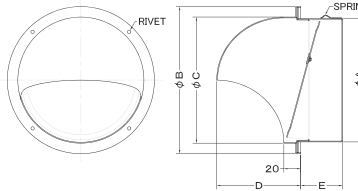

*油気のある場所には使用しないで下さい。
*必ず換気扇を併用して下さい。

SFXDC-C 〈セルフフード 同芯ガラリ型 CD・FD付〉