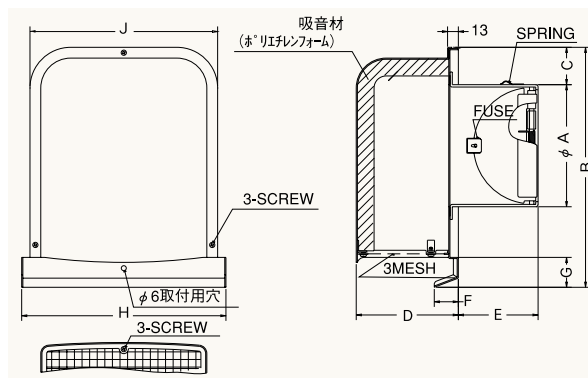

圧力損失特性

GFND-BSC

〈深型 厚型 金網3メッシュ 防音タイプ 下部着脱タイプ 防火ダンパー付〉

特防火設備
適合品

- 材質 フェイス:SUS304
FD:SUS304 1.5t
吸音材:ポリエチレンフォーム
- 仕上 シルバー焼付塗装
- 温度フューズ 標準72℃
オプション120℃

金網付製品	型式
10メッシュ	GFND-BSC 10M
5メッシュ	GFND-BSC 5M

Dimensions