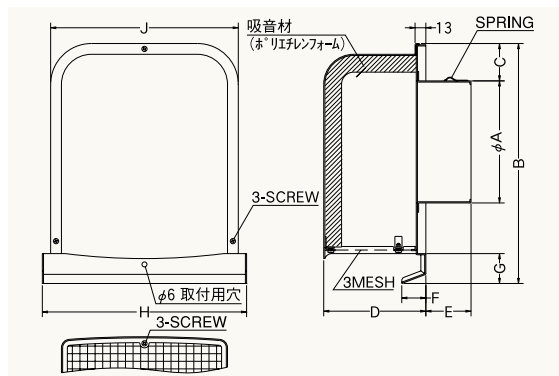

GFN-BS

〈深型 厚型 金網3メッシュ 防音タイプ 下部着脱タイプ〉

- 材質 SUS304
吸音材:ポリエチレンフォーム
- 仕上 シルバー焼付塗装

金網付製品	型式
10メッシュ	GFN-BS 10M
5メッシュ	GFN-BS 5M

Dimensions

* 指定色は日塗工の番号でご指定下さい。

Model	A	B	C	D	E	F	G	H	J	標準価格	指定色加算
GFN 75BS	72	227	56	108	43	24	29	202	186	¥12,600	¥1,700
GFN100BS	97	227	44	108	58	24	29	202	186	¥12,600	¥1,700
GFN125BS	122	289	56	123	43	29	36	256	236	¥18,400	¥2,200
GFN150BS	147	289	44	123	88	29	36	256	236	¥18,400	¥2,200
GFN175BS	170	372	58	148	53	29	40	316	293	¥27,000	¥3,500
GFN200BS	197	372	43	148	108	29	40	316	293	¥27,000	¥3,500

圧力損失特性

GFND-BSC

〈深型 厚型 金網3メッシュ 防音タイプ 下部着脱タイプ 防火ダンパー付〉

特防火設備
適合品

- 材質 フェイス:SUS304
FD:SUS304 1.5t
吸音材:ポリエチレンフォーム
- 仕上 シルバー焼付塗装
- 温度フューズ 標準72℃
オプション120℃

金網付製品	型式
10メッシュ	GFND-BSC 10M
5メッシュ	GFND-BSC 5M

Dimensions