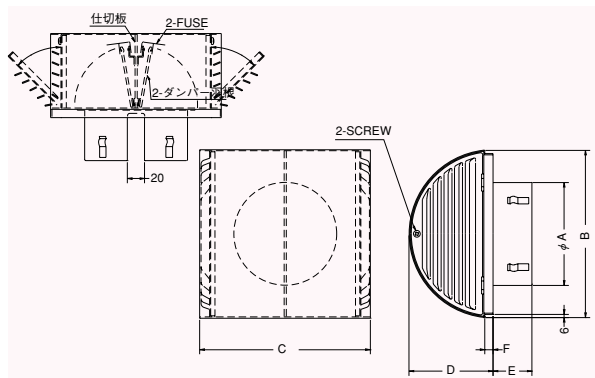

## LFXD125WSC

〈ガラリ型 横吹出し 防火ダンパー付〉

仕切り付

前フェース  
Front Fuse

- 材質 フェイス:SUS304  
FD:SUS304 1.5t
- 仕上 シルバー焼付塗装
- ガラリ開閉式
- 温度フェース 標準72℃  
オプション  
120℃・180℃

金網付型式

LFXD125WSCN 10M  
LFXD125WSCN 5M  
LFXD125WSCN 3M