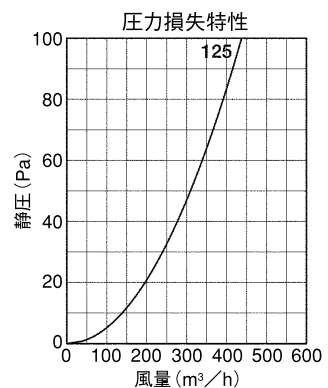

Dimensions

* 指定色は日塗工の番号でご指定下さい。

Model	A	B	C	D	E	F	標準価格	金網加算	指定色加算
LFXD125WSC-VP	122	227	215	120	45	10	¥26,000	¥800	¥3,000
LFXD125WSC-VM	128	227	215	120	45	10	¥26,000	¥800	¥3,000

*この製品は生産終了を予定しております。ご注文の際はお問い合わせください。