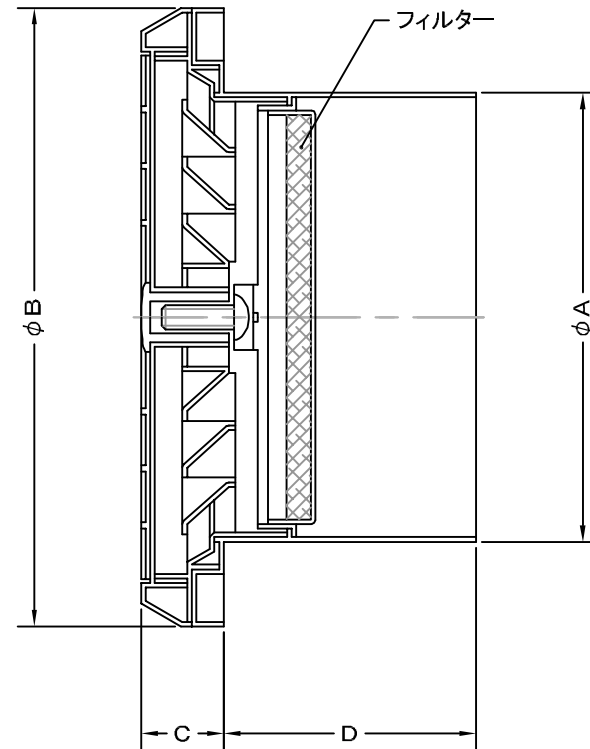

TITLE

SIZE	A	B	C	D	DUCT SIZE	Q'TTY
PRF 75K	73	110	18	55	# 3(φ 75)	
PRF 100K	98	135	18	55	# 4(φ 100)	
PRF 150K	149	190	20	55	# 6(φ 150)	

材 質	ABS樹脂					
表面仕上	カラー : SEIHOカラー (SC-W2)					
図面名称	樹脂製フィルター付レジスター				型式	PRF-K
承認	検図	製図	設計	尺度	FREE	図番 TP213090S
H. T	H. K	H. A	K. N	作成日	2005・10・01	
				西邦工業株式会社		