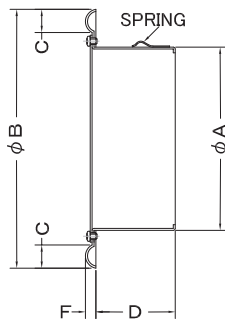

CK

〈アルミニウム製 貫通配管用〉

- 材質**
アルミニウム
- 仕上**
アルマイト処理
Anodized
- フタ**
ネジ取り外し式

Dimensions

※指定色は日塗工の番号でご指定下さい。

Model	A	B	C	D	F	標準価格	指定色加算
CK50	48	106	7	35	7	¥2,500	¥1,400
CK65	62	111	7	40	7	¥1,400	¥1,400
CK75	74	106	7	35	7	¥1,400	¥1,400
CK80	80	112	7	35	7	¥3,500	¥1,500
CK100	97	145	15	42	7	¥2,000	¥1,500
CK125	121	169	15	45	7	¥4,600	¥1,800
CK150	145	203	20	65	7	¥3,500	¥1,900
CK175	170	228	20	65	7	¥5,600	¥2,100
CK200	197	254	20	75	7	¥5,200	¥2,400
CK225	220	298	25	75	10	¥11,500	¥3,200
CK250	245	322	25	75	10	¥13,600	¥3,400
CK300	295	372	25	75	10	¥18,700	¥4,300
CK350	345	422	25	85	15	¥23,000	¥6,500
CK400	395	472	25	95	15	¥27,200	¥8,100

※ SU・VP・VU は指定していただければ、専用スプリングをセットします。

関連商品 CK・CKF-S

CKF-S

〈ステンレス製 貫通配管用 フード付〉

- 材質**
SUS304
- パッキン**
クロロブレンゴム
- 仕上**
シルバー焼付塗装
- フード・フタ**
ネジ取り外し式

■特長:

雨よけフードが付いている為、配管施工後配管用パテの老朽化による雨水の浸入を防ぎます。

Dimensions