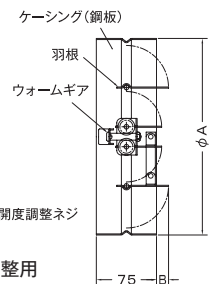

BS

ラウンドレジスター、ノズル等の風量調整用シャッターです。単管に差し込んでご使用下さい。
(註)RHV.NR.NT.NPのサイズ20".24"を使用する場合の単管内径は、508φ、609φにして下さい。

BS Dimensions

Model	A	B	Duct Size	標準価格
BS 4	95	0	φ100	¥6,200
BS 5	120	4	φ125	¥6,600
BS 6	145	17	φ150	¥6,800
BS 7	170	29	φ175	¥7,700
BS 8	195	2	φ200	¥7,700
BS 9	220	8	φ225	¥9,500
BS10	245	15	φ250	¥9,500
BS12	295	27	φ300	¥10,400
BS14	345	40	φ350	¥14,000
BS15	370	46	φ375	¥18,300
BS16	395	52	φ400	¥19,500
BS18	445	65	φ450	¥22,800
BS20	495	77	φ508	¥25,600
BS22	545	90	φ550	¥29,000
BS24	595	103	φ609	¥33,200
BS26	645	115	φ650	Call
BS28	695	125	φ700	Call
BS30	745	140	φ750	Call

BS-S Dimensions

Model	A	B	Duct Size	標準価格
BS 4S	95	0	φ100	¥24,000
BS 5S	120	4	φ125	¥24,000
BS 6S	145	17	φ150	¥24,000
BS 7S	170	29	φ175	¥27,700
BS 8S	195	2	φ200	¥27,700
BS 9S	220	8	φ225	¥31,500
BS10S	245	15	φ250	¥31,500
BS12S	295	27	φ300	¥37,000
BS14S	345	40	φ350	¥53,800
BS15S	370	46	φ375	¥69,300
BS16S	395	52	φ400	¥73,900
BS18S	445	65	φ450	¥83,200
BS20S	495	77	φ508	¥94,500
BS22S	545	90	φ550	¥110,900
BS24S	595	103	φ609	¥124,800
BS26S	645	115	φ650	Call
BS28S	695	125	φ700	Call
BS30S	745	140	φ750	Call